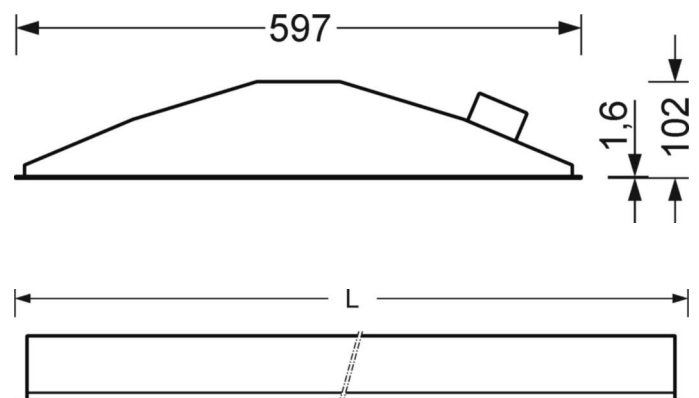

## MECHANIEK

Kleur behuizing	verkeerswit RAL 9016
Maten (LxBxH/DxH)	597mm x 597mm x 102mm
Diepte	100mm
Plafondsysteem	Plafond met zichtbare T-profielen [s-TS] (600x600mm), verborgen symmetrische railconstructie [VS] (600x600mm), uitsparing in plafond [AD]
Plafonduitsnede (LxB/D)	585mm x 591mm
Inbouwdiepte	120mm [AD]; 250mm [s-TS]; 120mm [VS]
Gewicht (netto)	5.3kg
Montagewijze	Inlegmontage, Individuele plafondinbouwmontage

**Maten**

<b>L</b>	597 mm	Lengte
<b>B</b>	597 mm	Breedte
<b>H</b>	102 mm	Hoogte
<b>T</b>	100 mm	Diepte
<b>DA(L)</b>	585 mm	Profielmaat lengte
<b>DA(B)</b>	591 mm	Profielmaat breedte
<b>Et(AD)</b>	120 mm	Plafondafstand minimaal (gezaagde plafondopeningen)
<b>Et(TS)</b>	250 mm	Plafondafstand minimaal - aanbevolen (zichtbare T-profielen)
<b>Et(VS)</b>	120 mm	Plafondafstand minimaal (verdekt symmetrisch)
<b>MLTS1</b>	600 mm	Modulemaat lengte (zichtbare T-profiel)
<b>MLTS_1/2</b>	600	Modulemaat lengte (zichtbare T-profiel) 1/2
<b>MLVS</b>	600 mm	Modulemaat lengte (verdekt symmetrisch)
<b>MBTS1</b>	600 mm	Modulemaat breedte (zichtbare T-profielen)
<b>MBTS_1/2</b>	600	Modulemaat breedte (zichtbare T-profiel) 1/2
<b>MBVS</b>	600 mm	Modulemaat breedte (verdekt symmetrisch)