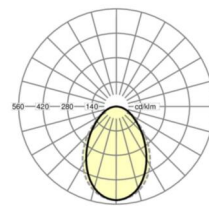

KARAKTERISTIEKEN

Bestelnummer	50801118670
EAN-nummer	4020863356782
CBS-code	94051190
Kenmerken	IP 20, Beschermingsklasse I, BAP 65°<3000, F, F-dak, Indoor, CE
Schokbestendigheidsgraad IK	IK02
Omgevingstemperatuur	ta 25°C
Garantieperiode	5 jaren

ELEKTROTECHNIEK

Voorschakelapparaat	Elektronische driver M5S5 DALI (1 stuks)
Systeemprestaties	35W
Netspanning	230V/50Hz
Aardlekschakelaar(s) (inschakelstroom)	14 stuks/B10, 23 stuks/B16, 23 stuks/C10, 38 stuks/C16
Energie-efficiëntieklasse/Lichtbron	C

LICHTTECHNIEK

Uitvoering	LED, Kleurweergave/Lichtkleur CRI ≥ 80 / 4000K
Kleurtolerantie (MacAdam)	3SDCM
Fotobiologische veiligheid (Armatuur)	RG0
Nominale lichtstroom	4015lm
LED Levensduur	50000h L80/B10 (Tq 25°C)
Lichtopbrengst	116lm/W
UGR dw./l.	18.6 / 18.9

MECHANIEK

Kleur behuizing	verkeerswit RAL 9016
Maten (LxBxH/DxH)	597mm x 597mm x 102mm
Diepte	100mm
Plafondsysteem	Plafond met zichtbare T-profielen [s-TS] (600x600mm), verborgen symmetrische railconstructie [VS] (600x600mm), uitsparing in plafond [AD]
Plafonduitsnede (LxB/D)	585mm x 591mm
Inbouwdiepte	120mm [AD]; 250mm [s-TS]; 120mm [VS]
Gewicht (netto)	5.3kg
Montagewijze	Inlegmontage, Individuele plafondinbouwmontage

DEEP-LINK

<https://www.regiolux.de/nl/article/50801118670>