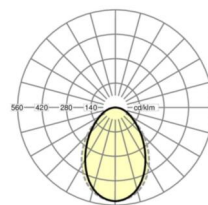

KARAKTERISTIEKEN

Bestelnummer	50801118970
EAN-nummer	4020863356751
CBS-code	94051190
Kenmerken	IP 20, Beschermingsklasse I, BAP $65^\circ < 3000$, F, F-dak, Indoor, CE
Schokbestendigheidsgraad IK	IK02
Omgevingstemperatuur	ta 25°C
Garantieperiode	5 jaren

ELEKTROTECHNIEK

Voorschakelapparaat	Elektronische driver DALI (1 stuks)
Light Control	netlife easy01
Systeemprestaties	35W
Netspanning	230V/50Hz
Aardlekschakelaar(s) (inschakelstroom)	14 stuks/B10, 23 stuks/B16, 23 stuks/C10, 38 stuks/C16
Energie-efficiëntieklasse/Lichtbron	C

LICHTTECHNIEK

Uitvoering	LED, Kleurweergave/Lichtkleur CRI ≥ 80 / 4000K
Kleurtolerantie (MacAdam)	3SDCM
Fotobiologische veiligheid (Armatuur)	RG0
Nominale lichtstroom	4015lm
LED Levensduur	50000h L80/B10 (Tq 25°C)
Lichtopbrengst	116lm/W
UGR dw./l.	18.6 / 18.9

DEEP-LINK

<https://www.regiolux.de/nl/article/50801118970>