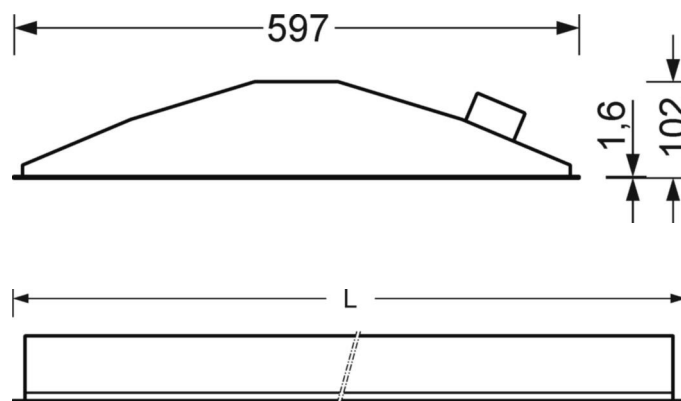

Referentie	LED 4000lm 840
η_{LB}	100 %
$\Phi \downarrow/\uparrow$	100 % / 0 %
UGR dw./l.	18.6 / 18.9
BAP	$65^\circ < 3000 \text{ cd/m}^2$