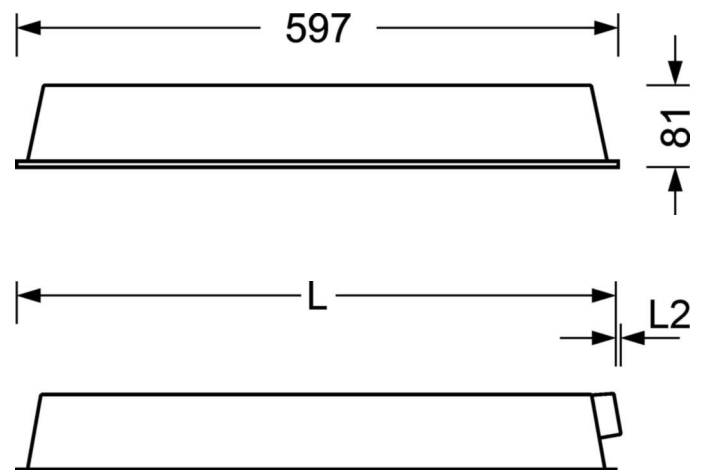

LICHTTECHNIEK

Uitvoering	LED, Kleurweergave/Lichtkleur CRI ≥ 80 / 4000K
Kleurtolerantie (MacAdam)	3SDCM
Nominale lichtstroom	4265lm
LED Levensduur	50000h L90/B10 (Tq 25°C)
Lichtopbrengst	153lm/W
UGR dw./l.	21.0 / 20.9

MECHANIEK

Kleur behuizing	verkeerswit RAL 9016
Maten (LxBxH/DxH)	597mm x 597mm x 81mm
Diepte	81mm
Plafondsysteem	Plafond met zichtbare T-profielen [s-TS] (600x600mm)
Inbouwdiepte	180mm [s-TS]; 180mm [s-TS] min
Gewicht (netto)	4.3kg
Montagewijze	Inlegmontage

DEEP-LINK
<https://www.regiolux.de/nl/article/72265014180>

Referentie	LED 4300lm 840
ηLB	100 %
Φ ↓/↑	100 % / 0 %
UGR dw./l.	21.0 / 20.9

Maten

L	597 mm	Lengte
B	597 mm	Breedte
H	81 mm	Hoogte
T	81 mm	Diepte
L2	5 mm	Lengte bovenste armatuur
Et(min)	180 mm	Plafondafstand minimaal - Minimummaat (zichtbare T-profielen)
Et(TS)	180 mm	Plafondafstand minimaal - aanbevolen (zichtbare T-profielen)
MLTS1	600 mm	Modulemaat lengte (zichtbare T-profiel)
MLTS_1/2	600	Modulemaat lengte (zichtbare T-profiel) 1/2
MBTS1	600 mm	Modulemaat breedte (zichtbare T-profielen)
MBTS_1/2	600	Modulemaat breedte (zichtbare T-profiel) 1/2