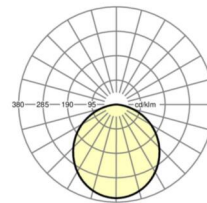

KARAKTERISTIEKEN

Bestelnummer	72265014180
EAN-nummer	4020863266630
CBS-code	94051190
Kenmerken	IP 54/20, Beschermingsklasse I, F, F-dak, HACCP DIN10500/voedsel/IFS/BRC, Indoor, CE
Schokbestendigheidsgraad IK	IK03
Omgevingstemperatuur	ta 25°C
Garantieperiode	5 jaren
Overheidssubsidieprogramma's	BEG - federale subsidie voor efficiënte gebouwen (alleen geldig voor Duitsland)

ELEKTROTECHNIEK

Voorschakelapparaat	Elektronische driver (1 stuks)
Systeemprestaties	28W
Netspanning	230V/50Hz
Aardlekschakelaar(s) (inschakelstroom)	24 stuks/B10, 38 stuks/B16, 40 stuks/C10, 63 stuks/C16
Energie-efficiëntieklasse/Lichtbron	C

LICHTTECHNIEK

Uitvoering	LED, Kleurweergave/Lichtkleur CRI ≥ 80 / 4000K
Kleurtolerantie (MacAdam)	3SDCM
Nominale lichtstroom	4265lm
LED Levensduur	50000h L90/B10 (Tq 25°C)
Lichtopbrengst	153lm/W
UGR dw./l.	21.0 / 20.9

MECHANIEK

Kleur behuizing	verkeerswit RAL 9016
Maten (LxBxH/DxH)	597mm x 597mm x 81mm
Diepte	81mm
Plafondsysteem	Plafond met zichtbare T-profielen [s-TS] (600x600mm)
Inbouwdiepte	180mm [s-TS]; 180mm [s-TS] min
Gewicht (netto)	4.3kg
Montagewijze	Inlegmontage

DEEP-LINK

<https://www.regiolux.de/nl/article/72265014180>