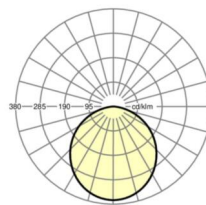

KARAKTERISTIEKEN

Bestelnummer	72265016680
EAN-nummer	4020863266265
CBS-code	94051190
Kenmerken	IP 54/20, Beschermingsklasse I, F, F-dak, HACCP DIN10500/voedsel/IFS/BRC, Indoor, CE
Schokbestendigheidsgraad IK	IK03
Omgevingstemperatuur	ta 25°C
Bijzondere eigenschappen	Ready for IoT
Garantieperiode	5 jaren
Overheidssubsidieprogramma's	BEG - federale subsidie voor efficiënte gebouwen (alleen geldig voor Duitsland)

ELEKTROTECHNIEK

Voorschakelapparaat	Elektronische driver DALI2 (1 stuks)
Systeemprestaties	28W
Netspanning	230V/50Hz
Aardleeschakelaar(s) (inschakelstroom)	13 stuks/B10, 24 stuks/B16, 25 stuks/C10, 40 stuks/C16
Energie-efficiëntieklasse/Lichtbron	C

LICHTTECHNIEK

Uitvoering	LED, Kleurweergave/Lichtkleur CRI ≥ 80 / 4000K
Kleurtolerantie (MacAdam)	3SDCM
Nominale lichtstroom	4265lm
LED Levensduur	50000h L90/B10 (Tq 25°C)
Lichtopbrengst	153lm/W
UGR dw./l.	21.0 / 20.9

MECHANIEK

Kleur behuizing	verkeerswit RAL 9016
Maten (LxBxH/DxH)	597mm x 597mm x 81mm
Diepte	81mm
Plafondsysteem	Plafond met zichtbare T-profielen [s-TS] (600x600mm)
Inbouwdiepte	180mm [s-TS]; 180mm [s-TS] min
Gewicht (netto)	4.3kg
Montagewijze	Inlegmontage

DEEP-LINK

<https://www.regiolux.de/nl/article/72265016680>