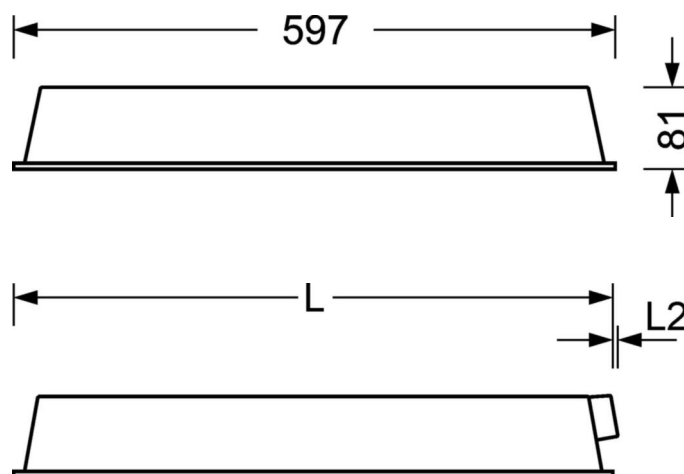

LICHTTECHNIEK

Uitvoering	LED, Kleurweergave/Lichtkleur CRI ≥ 80 / 4000K
Kleurtolerantie (MacAdam)	3SDCM
Nominale lichtstroom	4265lm
LED Levensduur	50000h L90/B10 (Tq 25°C)
Lichtopbrengst	153lm/W
UGR dw./l.	21.0 / 20.9

MECHANIEK

Kleur behuizing	verkeerswit RAL 9016
Maten (LxBxH/DxH)	597mm x 597mm x 81mm
Diepte	81mm
Plafondsysteem	Plafond met zichtbare T-profielen [s-TS] (600x600mm)
Inbouwdiepte	180mm [s-TS]; 180mm [s-TS] min
Gewicht (netto)	4.3kg
Montagewijze	Inlegmontage

DEEP-LINK
<https://www.regiolux.de/nl/article/72265016680>

Referentie	LED 4300lm 840
ηLB	100 %
Φ ↓/↑	100 % / 0 %
UGR dw./l.	21.0 / 20.9

Maten

L	597 mm	Lengte
B	597 mm	Breedte
H	81 mm	Hoogte
T	81 mm	Diepte
L2	5 mm	Lengte bovenste armatuur
Et(min)	180 mm	Plafondafstand minimaal - Minimummaat (zichtbare T-profielen)
Et(TS)	180 mm	Plafondafstand minimaal - aanbevolen (zichtbare T-profielen)
MLTS1	600 mm	Modulemaat lengte (zichtbare T-profiel)
MLTS_1/2	600	Modulemaat lengte (zichtbare T-profiel) 1/2
MBTS1	600 mm	Modulemaat breedte (zichtbare T-profielen)
MBTS_1/2	600	Modulemaat breedte (zichtbare T-profiel) 1/2