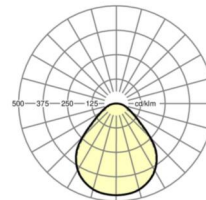

KARAKTERISTIEKEN

Bestelnummer	72265014150
EAN-nummer	4020863266623
CBS-code	94051190
Kenmerken	IP 54/20, Beschermingsklasse I, BAP 65° < 3000, F, F-dak, HACCP DIN10500/voedsel/IFS/BRC, Indoor, CE
Schokbestendigheidsgraad IK	IK03
Omgevingstemperatuur	ta 25°C
Garantieperiode	5 jaren
Overheidssubsidieprogramma's	BEG - federale subsidie voor efficiënte gebouwen (alleen geldig voor Duitsland)

ELEKTROTECHNIEK

Voorschakelapparaat	Elektronische driver (1 stuks)
Systeemprestaties	28W
Netspanning	230V/50Hz
Aardleischakelaar(s) (inschakelstroom)	24 stuks/B10, 38 stuks/B16, 40 stuks/C10, 63 stuks/C16
Energie-efficiëntieklasse/Lichtbron	C

LICHTTECHNIEK

Uitvoering	LED, Kleurweergave/Lichtkleur CRI ≥ 80 / 4000K
Kleurtolerantie (MacAdam)	3SDCM
Nominale lichtstroom	4461lm
LED Levensduur	50000h L90/B10 (Tq 25°C)
Lichtopbrengst	160lm/W
UGR dw./l.	18.6 / 18.4

MECHANIEK

Kleur behuizing	verkeerswit RAL 9016
Maten (LxBxH/DxH)	597mm x 597mm x 81mm
Diepte	81mm
Plafondsysteem	Plafond met zichtbare T-profielen [s-TS] (600x600mm)
Inbouwdiepte	180mm [s-TS]; 180mm [s-TS] min
Gewicht (netto)	4.3kg
Montagewijze	Inlegmontage

DEEP-LINK

<https://www.regiolux.de/nl/article/72265014150>