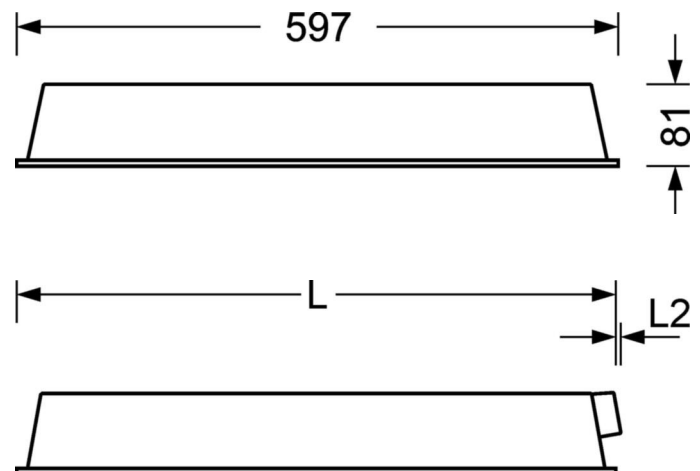

LICHTTECHNIEK

Uitvoering	LED, Kleurweergave/Lichtkleur CRI ≥ 80 / 4000K
Kleurtolerantie (MacAdam)	3SDCM
Nominale lichtstroom	4461lm
LED Levensduur	50000h L90/B10 (Tq 25°C)
Lichtopbrengst	160lm/W
UGR dw./l.	18.6 / 18.4

MECHANIEK

Kleur behuizing	verkeerswit RAL 9016
Maten (LxBxH/DxH)	597mm x 597mm x 81mm
Diepte	81mm
Plafondsysteem	Plafond met zichtbare T-profielen [s-TS] (600x600mm)
Inbouwdiepte	180mm [s-TS]; 180mm [s-TS] min
Gewicht (netto)	4.3kg
Montagewijze	Inlegmontage

DEEP-LINK
<https://www.regiolux.de/nl/article/72265014150>

Referentie	LED 4500lm 840
ηLB	100 %
Φ ↓/↑	100 % / 0 %
UGR dw./l.	18.6 / 18.4
BAP	65° < 3000cd/m ²

Maten

L	597 mm	Lengte
B	597 mm	Breedte
H	81 mm	Hoogte
T	81 mm	Diepte
L2	5 mm	Lengte bovenste armatuur
Et(min)	180 mm	Plafondafstand minimaal - Minimummaat (zichtbare T-profielen)
Et(TS)	180 mm	Plafondafstand minimaal - aanbevolen (zichtbare T-profielen)
MLTS1	600 mm	Modulemaat lengte (zichtbare T-profiel)
MLTS_1/2	600	Modulemaat lengte (zichtbare T-profiel) 1/2
MBTS1	600 mm	Modulemaat breedte (zichtbare T-profielen)
MBTS_1/2	600	Modulemaat breedte (zichtbare T-profiel) 1/2
