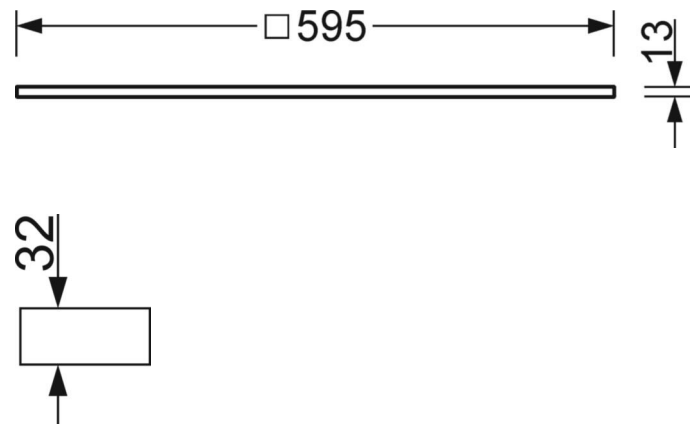

LICHTTECHNIEK

Uitvoering	LED, Kleurweergave/Lichtkleur CRI ≥ 80 / 4000K
Kleurtolerantie (MacAdam)	5SDCM
Nominale lichtstroom	3790lm
LED Levensduur	50000h L80/B50 (Tq 25°C)
Lichtopbrengst	126lm/W
UGR dw./l.	20.9 / 21.5

MECHANIEK

Kleur behuizing	verkeerswit RAL 9016
Maten (LxBxH/DxH)	595mm x 595mm x 13mm
Diepte	13mm
Plafondsysteem	Plafond met zichtbare T-profielen [s-TS] (600x600mm)
Inbouwdiepte	100mm [s-TS]; 100mm [s-TS] min
Gewicht (netto)	3kg
Montagewijze	Inlegmontage, Enkele installatie aan het plafond

DEEP-LINK
<https://www.regiolux.de/nl/article/60264034110>

Referentie	LED 3800lm 840
ηLB	100 %
Φ ↓/↑	100 % / 0 %
UGR dw./l.	20.9 / 21.5

Maten

L	595 mm	Lengte
B	595 mm	Breedte
H	13 mm	Hoogte
T	13 mm	Diepte
DS min	10 mm	Plafonddikte minimaal
DS max	20 mm	Plafonddikte maximaal
Et(min)	100 mm	Plafondafstand minimaal - Minimummaat (zichtbare T-profielen)
Et(TS)	100 mm	Plafondafstand minimaal - aanbevolen (zichtbare T-profielen)
MLTS1	600 mm	Modulemaat lengte (zichtbare T-profiel)
MLTS_1/2	600	Modulemaat lengte (zichtbare T-profiel) 1/2
MBTS1	600 mm	Modulemaat breedte (zichtbare T-profielen)
MBTS_1/2	600	Modulemaat breedte (zichtbare T-profiel) 1/2
KL	103 mm	Lengte lichtkop of bedrijfsapparatuurkasten
KB	67 mm	Breedte lichtkop of bedrijfsapparatuurkasten
KH	30 mm	Hoogte lichtkop of bedrijfsapparatuurkasten