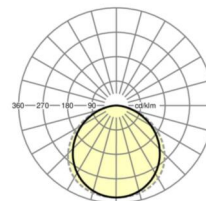

KARAKTERISTIEKEN

Bestelnummer	60264034110
EAN-nummer	4020863369713
CBS-code	94051190
Kenmerken	IP 40/20, Beschermingsklasse II, F, Indoor, CE
Schokbestendigheidsgraad IK	IK02
Omgevingstemperatuur	ta 25°C
Garantieperiode	5 jaren
Overheidssubsidieprogramma's	BEG - federale subsidie voor efficiënte gebouwen (alleen geldig voor Duitsland)

ELEKTROTECHNIEK

Voorschakelapparaat	Elektronische driver (1 stuks)
Systeemprestaties	30W
Netspanning	230V/50Hz
Aardlekschakelaar(s) (inschakelstroom)	15 stuks/B10, 25 stuks/B16, 26 stuks/C10, 42 stuks/C16

LICHTTECHNIEK

Uitvoering	LED, Kleurweergave/Lichtkleur CRI ≥ 80 / 4000K
Kleurtolerantie (MacAdam)	5SDCM
Nominale lichtstroom	3790lm
LED Levensduur	50000h L80/B50 (Tq 25°C)
Lichtopbrengst	126lm/W
UGR dw./l.	20.9 / 21.5

MECHANIEK

Kleur behuizing	verkeerswit RAL 9016
Maten (LxBxH/DxH)	595mm x 595mm x 13mm
Diepte	13mm
Plafondsysteem	Plafond met zichtbare T-profielen [s-TS] (600x600mm)
Inbouwdiepte	100mm [s-TS]; 100mm [s-TS] min
Gewicht (netto)	3kg
Montagewijze	Inlegmontage, Enkele installatie aan het plafond

DEEP-LINK

<https://www.regiolux.de/nl/article/60264034110>