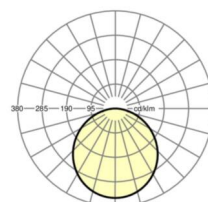

KARAKTERISTIEKEN

Bestelnummer	60114034110
EAN-nummer	4020863422289
CBS-code	94051190
Kenmerken	IP 40/20, Beschermingsklasse II, F, Indoor, CE
Schokbestendigheidsgraad IK	IK02 (-10°C bis 35°C)
Omgevingstemperatuur	ta -10°C naar 35°C
Garantieperiode	5 jaren
Overheidssubsidieprogramma's	BEG - federale subsidie voor efficiënte gebouwen (alleen geldig voor Duitsland)

ELEKTROTECHNIEK

Voorschakelapparaat	Elektronische multilumen-driver, 4-stappen (1 stuks)
Systeemprestaties	39W-30W
Netspanning	230V/50Hz
Energie-efficiëntieklasse/Lichtbron	C

LICHTTECHNIEK

Uitvoering	LED, Kleurweergave/Lichtkleur CRI ≥ 80 / 4000K
Kleurtolerantie (MacAdam)	3SDCM
Nominale lichtstroom/schakelstappen (EDM)	5100lm/39W, 4700lm/36W, 4500lm/34W, 4100lm/30W (Standaardinstelling 4400lm)
LED Levensduur	50000h L80/B10 (Tq 35°C/niet bedekken met isolatiewol)
Lichtopbrengst	135lm/W-130lm/W
UGR dw./l.	22.1 / 22.1 (39W)

DEEP-LINK

<https://www.regiolum.de/nl/article/60114034110>