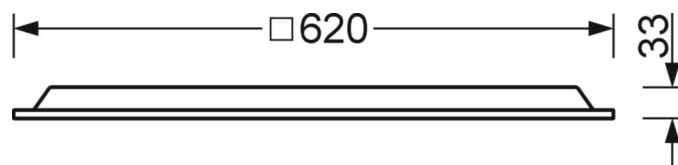

**ELEKTROTECHNIEK**

Voorschakelapparaat	Elektronische multilumen-driver, 4-stappen (1 stuks)
Systeemprestaties	39W-30W
Netspanning	230V/50Hz
Energie-efficiëntieklasse/Lichtbron	C

**LICHTTECHNIEK**

Uitvoering	LED, Kleurweergave/Lichtkleur CRI ≥ 80 / 4000K
Kleurtolerantie (MacAdam)	3SDCM
Nominale lichtstroom/schakelstappen (EDM)	5100lm/39W, 4700lm/36W, 4500lm/34W, 4100lm/30W (Standaardinstelling 4400lm)
LED Levensduur	50000h L80/B10 (Tq 35°C/niet bedekken met isolatiewol)
Lichtopbrengst	135lm/W-130lm/W
UGR dw./l.	22.1 / 22.1 (39W)

**DEEP-LINK**
<https://www.regiolum.de/nl/article/60114034110>

Referentie	LED 5100lm/39W 840
ηLB	100 %
Φ ↓/↑	100 % / 0 %
UGR dw./l.	22.1 / 22.1

**MECHANIEK**

<b>Kleur behuizing</b>	verkeerswit RAL 9016
<b>Maten (LxBxH/DxH)</b>	620mm x 620mm x 33mm
<b>Diepte</b>	33mm
<b>Plafondsysteem</b>	Plafond met zichtbare T-profielen [s-TS] (625x625mm), uitsparing in plafond [AD]
<b>Plafonduitsnede (LxB/D)</b>	648mm x 648mm (bij gebruik van toebereiden-inbouwframes)
<b>Inbouwdiepte</b>	145mm [AD]; 145mm [s-TS]; 115mm [s-TS] min
<b>Gewicht (netto)</b>	2.05kg
<b>Montagewijze</b>	Inlegmontage, Individuele plafondinbouwmontage, Enkele installatie aan het plafond