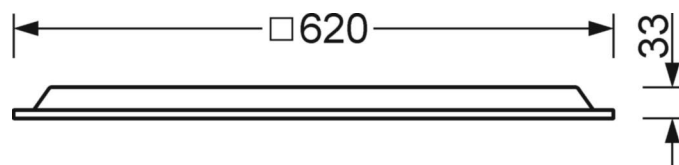

LICHTTECHNIEK

Uitvoering	LED, Kleurweergave/Lichtkleur CRI ≥ 80 / 4000K
Kleurtolerantie (MacAdam)	3SDCM
Nominale lichtstroom	5029lm
LED Levensduur	50000h L80/B10 (Tq 35°C/niet bedekken met isolatiewol)
Lichtopbrengst	128lm/W
UGR dw./l.	19.0 / 19.1

MECHANIEK

Kleur behuizing	verkeerswit RAL 9016
Maten (LxBxH/DxH)	620mm x 620mm x 33mm
Diepte	33mm
Plafondsysteem	Plafond met zichtbare T-profielen [s-TS] (625x625mm), uitsparing in plafond [AD]
Plafonduitsnede (LxB/D)	648mm x 648mm (bij gebruik van toebehoren-inbouwframes)
Inbouwdiepte	145mm [AD]; 145mm [s-TS]; 115mm [s-TS] min
Gewicht (netto)	2.43kg
Montagewijze	Inlegmontage, Individuele plafondinbouwmontage, Enkele installatie aan het plafond

DEEP-LINK

<https://www.regiolux.de/nl/article/60114036650>

Referentie	LED 5000lm 840
ηLB	100 %
Φ ↓/↑	100 % / 0 %
UGR dw./l.	19.0 / 19.1
BAP	65° < 3000cd/m ²

Maten

L	620 mm	Lengte
B	620 mm	Breedte
H	33 mm	Hoogte
T	33 mm	Diepte
DA(L)	648 mm	Profielmaat lengte
DA(B)	648 mm	Profielmaat breedte
Et(min)	115 mm	Plafondafstand minimaal - Minimummaat (zichtbare T-profielen)
Et(AD)	145 mm	Plafondafstand minimaal (gezaagde plafondopeningen)
Et(TS)	145 mm	Plafondafstand minimaal - aanbevolen (zichtbare T-profielen)
MLTS1	625 mm	Modulemaat lengte (zichtbare T-profiel)
MLTS_1/2	625	Modulemaat lengte (zichtbare T-profiel) 1/2
MBTS1	625 mm	Modulemaat breedte (zichtbare T-profielen)
MBTS_1/2	625	Modulemaat breedte (zichtbare T-profiel) 1/2
KL	144 mm	Lengte lichtkop of bedrijfsapparatuurkasten
KB	42 mm	Breedte lichtkop of bedrijfsapparatuurkasten
KH	29 mm	Hoogte lichtkop of bedrijfsapparatuurkasten