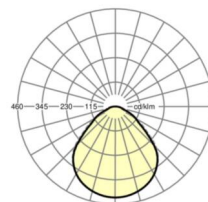

ELEKTROTECHNIEK

Voorschakelapparaat	Elektronische driver DALI2 (1 stuks)
Systeemprestaties	39W
Netspanning	230V/50Hz
Aardlekschakelaar(s) (inschakelstroom)	20 stuks/B10, 32 stuks/B16, 33 stuks/C10, 53 stuks/C16
Energie-efficiëntieklasse/Lichtbron	C

LICHTTECHNIEK

Uitvoering	LED, Kleurweergave/Lichtkleur CRI ≥ 80 / 4000K
Kleurtolerantie (MacAdam)	3SDCM
Nominale lichtstroom	5029lm
LED Levensduur	50000h L80/B10 (Tq 35°C/niet bedekken met isolatiewol)
Lichtopbrengst	128lm/W
UGR dw./l.	19.0 / 19.1

MECHANIEK

Kleur behuizing	verkeerswit RAL 9016
Maten (LxBxH/DxH)	620mm x 620mm x 33mm
Diepte	33mm
Plafondsysteem	Plafond met zichtbare T-profielen [s-TS] (625x625mm), uitsparing in plafond [AD]
Plafonduitsnede (LxB/D)	648mm x 648mm (bij gebruik van toebehoren-inbouwframes)
Inbouwdiepte	145mm [AD]; 145mm [s-TS]; 115mm [s-TS] min
Gewicht (netto)	2.43kg
Montagewijze	Inlegmontage, Individuele plafondinbouwmontage, Enkele installatie aan het plafond

DEEP-LINK

<https://www.regiolux.de/nl/article/60114036650>