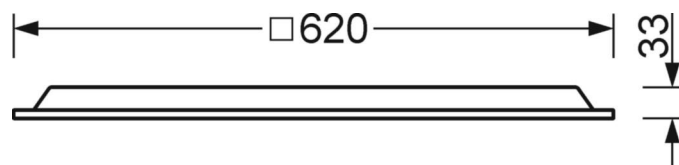

LICHTTECHNIEK

Uitvoering	LED, Kleurweergave/Lichtkleur CRI ≥ 80 / 3000K
Kleurtolerantie (MacAdam)	3SDCM
Nominale lichtstroom	4776lm
LED Levensduur	50000h L80/B10 (Tq 35°C/niet bedekken met isolatiewol)
Lichtopbrengst	122lm/W
UGR dw./l.	18.9 / 18.9

MECHANIEK

Kleur behuizing	verkeerswit RAL 9016
Maten (LxBxH/DxH)	620mm x 620mm x 33mm
Diepte	33mm
Plafondsysteem	Plafond met zichtbare T-profielen [s-TS] (625x625mm), uitsparing in plafond [AD]
Plafonduitsnede (LxB/D)	648mm x 648mm (bij gebruik van toebehoren-inbouwframes)
Inbouwdiepte	145mm [AD]; 145mm [s-TS]; 115mm [s-TS] min
Gewicht (netto)	2.43kg
Montagewijze	Inlegmontage, Individuele plafondinbouwmontage, Enkele installatie aan het plafond

DEEP-LINK

<https://www.regiolux.de/nl/article/60113036650>

Referentie	LED 4800lm 830
ηLB	100 %
Φ ↓/↑	100 % / 0 %
UGR dw./l.	18.9 / 18.9
BAP	65° < 3000cd/m ²

Maten

L	620 mm	Lengte
B	620 mm	Breedte
H	33 mm	Hoogte
T	33 mm	Diepte
DA(L)	648 mm	Profielmaat lengte
DA(B)	648 mm	Profielmaat breedte
Et(min)	115 mm	Plafondafstand minimaal - Minimummaat (zichtbare T-profielen)
Et(AD)	145 mm	Plafondafstand minimaal (gezaagde plafondopeningen)
Et(TS)	145 mm	Plafondafstand minimaal - aanbevolen (zichtbare T-profielen)
MLTS1	625 mm	Modulemaat lengte (zichtbare T-profiel)
MLTS_1/2	625	Modulemaat lengte (zichtbare T-profiel) 1/2
MBTS1	625 mm	Modulemaat breedte (zichtbare T-profielen)
MBTS_1/2	625	Modulemaat breedte (zichtbare T-profiel) 1/2
KL	144 mm	Lengte lichtkop of bedrijfsapparatuurkasten
KB	42 mm	Breedte lichtkop of bedrijfsapparatuurkasten
KH	29 mm	Hoogte lichtkop of bedrijfsapparatuurkasten