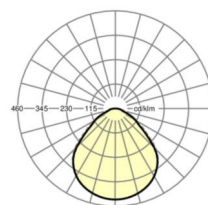

KARAKTERISTIEKEN

Bestelnummer	60113034150
EAN-nummer	4020863422272
CBS-code	94051190
Kenmerken	IP 40/20, Beschermingsklasse II, BAP 65°<3000, F, Indoor, CE
Schokbestendigheidsgraad IK	IK02 (-10°C bis 35°C)
Omgevingstemperatuur	ta -10°C naar 35°C
Garantieperiode	5 jaren
Overheidssubsidieprogramma's	BEG - federale subsidie voor efficiënte gebouwen (alleen geldig voor Duitsland)

ELEKTROTECHNIEK

Voorschakelapparaat	Elektronische multilumen-driver, 8-stappen (1 stuks)
Systeemprestaties	39W-30W
Netspanning	230V/50Hz
Energie-efficiëntieklasse/Lichtbron	C

LICHTTECHNIEK

Uitvoering	LED, Kleurweergave/Lichtkleur CRI ≥ 80 / 3000K
Kleurtolerantie (MacAdam)	3SDCM
Nominale lichtstroom/schakelstappen (EDM)	4800lm/39W, 4500lm/37W, 4400lm/36W, 4200lm/34W, 4000lm/32W, 3800lm/30W, 3600lm/28W, 3300lm/26W (Standaardinstelling 4200lm)
LED Levensduur	50000h L80/B10 (Tq 35°C/niet bedekken met isolatiewol)
Lichtopbrengst	127lm/W-122lm/W
UGR dw./l.	18.9 / 18.9 (39W)

DEEP-LINK

<https://www.regiolum.de/nl/article/60113034150>