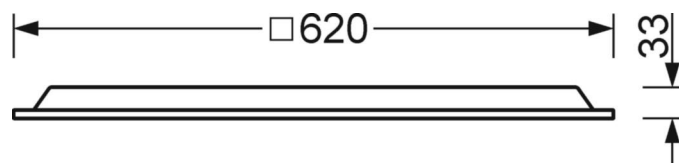

ELEKTROTECHNIEK

Voorschakelapparaat	Elektronische multilumen-driver, 8-stappen (1 stuks)
Systeemprestaties	39W-30W
Netspanning	230V/50Hz
Energie-efficiëntieklasse/Lichtbron	C

LICHTTECHNIEK

Uitvoering	LED, Kleurweergave/Lichtkleur CRI ≥ 80 / 3000K
Kleurtolerantie (MacAdam)	3SDCM
Nominale lichtstroom/schakelstappen (EDM)	4800lm/39W, 4500lm/37W, 4400lm/36W, 4200lm/34W, 4000lm/32W, 3800lm/30W, 3600lm/28W, 3300lm/26W (Standaardinstelling 4200lm)
LED Levensduur	50000h L80/B10 (Tq 35°C/niet bedekken met isolatiewol)
Lichtopbrengst	127lm/W-122lm/W
UGR dw./l.	18.9 / 18.9 (39W)

DEEP-LINK
<https://www.regiolum.de/nl/article/60113034150>

Referentie	LED 4800lm/39W 830
ηLB	100 %
Φ ↓/↑	100 % / 0 %
UGR dw./l.	18.9 / 18.9
BAP	65° < 3000cd/m ²

MECHANIEK

Kleur behuizing	verkeerswit RAL 9016
Maten (LxBxH/DxH)	620mm x 620mm x 33mm
Diepte	33mm
Plafondsysteem	Plafond met zichtbare T-profielen [s-TS] (625x625mm), uitsparing in plafond [AD]
Plafonduitsnede (LxB/D)	648mm x 648mm (bij gebruik van toebereiden-inbouwframes)
Inbouwdiepte	145mm [AD]; 145mm [s-TS]; 115mm [s-TS] min
Gewicht (netto)	2.36kg
Montagewijze	Inlegmontage, Individuele plafondinbouwmontage, Enkele installatie aan het plafond

Maten

L	620 mm	Lengte
B	620 mm	Breedte
H	33 mm	Hoogte
T	33 mm	Diepte
DA(L)	648 mm	Profielmaat lengte
DA(B)	648 mm	Profielmaat breedte
Et(min)	115 mm	Plafondafstand minimaal - Minimummaat (zichtbare T-profielen)
Et(AD)	145 mm	Plafondafstand minimaal (gezaagde plafondopeningen)
Et(TS)	145 mm	Plafondafstand minimaal - aanbevolen (zichtbare T-profielen)
MLTS1	625 mm	Modulemaat lengte (zichtbare T-profiel)
MLTS_1/2	625	Modulemaat lengte (zichtbare T-profiel) 1/2
MBTS1	625 mm	Modulemaat breedte (zichtbare T-profielen)
MBTS_1/2	625	Modulemaat breedte (zichtbare T-profiel) 1/2
KL	144 mm	Lengte lichtkop of bedrijfsapparatuurkasten
KB	42 mm	Breedte lichtkop of bedrijfsapparatuurkasten
KH	29 mm	Hoogte lichtkop of bedrijfsapparatuurkasten