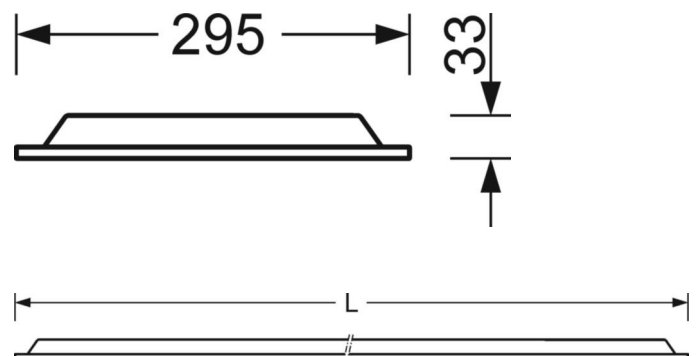

**DEEP-LINK**
<https://www.regiolux.de/nl/article/60174034150>

Referentie	LED 3900lm/31W 840
η <sub>LB</sub>	100 %
Φ ↓/↑	100 % / 0 %
UGR dw./l.	18.8 / 18.8
BAP	65° < 3000cd/m <sup>2</sup>

**MECHANIEK**

<b>Kleur behuizing</b>	verkeerswit RAL 9016
<b>Maten (LxBxH/DxH)</b>	1195mm x 295mm x 33mm
<b>Diepte</b>	33mm
<b>Plafondsysteem</b>	plafond met zichtbare T-profielen [s-TS] (300x1200mm)
<b>Inbouwdiepte</b>	145mm [s-TS]; 115mm [s-TS] min
<b>Gewicht (netto)</b>	2.11kg
<b>Montagewijze</b>	Inlegmontage, Enkele installatie aan het plafond, Individuele pendelmontage