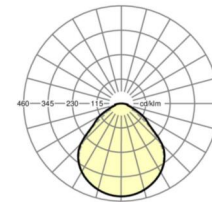

KARAKTERISTIEKEN

Bestelnummer	60174034150
EAN-nummer	4020863448562
CBS-code	94051190
Kenmerken	IP 40/20, Beschermingsklasse II, BAP 65° < 3000, F, Indoor, CE
Schokbestendigheidsgraad IK	IK02 (-10°C bis 35°C)
Omgevingstemperatuur	ta -10°C naar 35°C
Garantieperiode	5 jaren
Overheidssubsidieprogramma's	BEG - federale subsidie voor efficiënte gebouwen (alleen geldig voor Duitsland)

ELEKTROTECHNIEK

Voorschakelapparaat	Elektronische multilumen-driver, 8-stappen (1 stuks)
Systeemprestaties	40W-27W
Netspanning	230V/50Hz
Aardleischakelaar(s) (inschakelstroom)	17 stuks/B10, 27 stuks/B16, 28 stuks/C10, 45 stuks/C16
Energie-efficiëntieklasse/Lichtbron	C

LICHTTECHNIEK

Uitvoering	LED, Kleurweergave/Lichtkleur CRI ≥ 80 / 4000K
Kleurtolerantie (MacAdam)	3SDCM
Nominale lichtstroom/schakelstappen (EDM)	4800lm/40W, 4600lm/38W, 4400lm/36W, 4200lm/35W, 4000lm/33W, 3900lm/31W, 3600lm/29W, 3400lm/27W (Standaardinstelling 3900lm)
LED Levensduur	50000h L80/B10 (Tq 35°C/niet bedekken met isolatiewol)
Lichtopbrengst	125lm/W-119lm/W
UGR dw./l.	18.8 / 18.8 (31W)

DEEP-LINK

<https://www.regiolux.de/nl/article/60174034150>