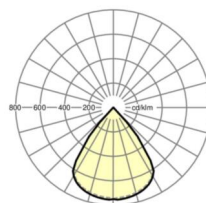

LICHTTECHNIEK

Uitvoering	LED, Kleurweergave/Lichtkleur CRI ≥ 80 / 4000K
Kleurtolerantie (MacAdam)	3SDCM
Fotobiologische veiligheid (Armatuur)	RG1
Nominale lichtstroom	4016lm
LED Levensduur	50000h L80/B10 (Tq 25°C)
Lichtopbrengst	140lm/W
UGR dw./l.	13.1 / 13.0

MECHANIEK

Kleur behuizing	verkeerswit RAL 9016
Maten (LxBxH/DxH)	622mm x 622mm x 24mm
Diepte	17mm
Plafondsysteem	Plafond met zichtbare T-profielen [s-TS] (625x625mm), uitsparing in plafond [AD]
Plafonduitsnede (LxB/D)	575mm x 575mm
Inbouwdiepte	100mm [AD]; 100mm [s-TS] min
Gewicht (netto)	4.3kg
Kabelinvoer KE (X/Y)	0mm/0mm
Montagewijze	Individuele plafondbouwmontage, Inlegmontage, Enkele installatie aan het plafond

DEEP-LINK

<https://www.regiolux.de/nl/article/60623044170>

Referentie	LED 4000lm 840
ηLB	100 %
Φ ↓/↑	100 % / 0 %
UGR dw./l.	13.1 / 13.0

Maten

L	622 mm	Lengte
B	622 mm	Breedte
H	24 mm	Hoogte
T	17 mm	Diepte
DA(L)	575 mm	Profielmaat lengte
DA(B)	575 mm	Profielmaat breedte
Et(min)	100 mm	Plafondafstand minimaal - Minimummaat (zichtbare T-profielen)
Et(AD)	100 mm	Plafondafstand minimaal (gezaagde plafondopeningen)
MLTS1	625 mm	Modulemaat lengte (zichtbare T-profiel)
MLTS_1/2	625	Modulemaat lengte (zichtbare T-profiel) 1/2
MBTS1	625 mm	Modulemaat breedte (zichtbare T-profielen)
MBTS_1/2	625	Modulemaat breedte (zichtbare T-profiel) 1/2
X	0 mm	Afstand kabelinvoering naar armatuurmidden op de X-as (lengte)
Y	0 mm	Afstand kabelinvoering naar armatuurmidden op de Y-as (dwars)
