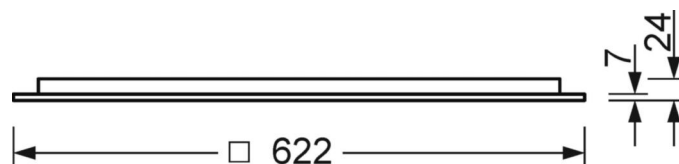

MECHANIEK

Kleur behuizing	verkeerswit RAL 9016
Maten (LxBxH/DxH)	622mm x 622mm x 24mm
Diepte	17mm
Plafondsysteem	Plafond met zichtbare T-profielen [s-TS] (625x625mm), uitsparing in plafond [AD]
Plafonduitsnede (LxB/D)	575mm x 575mm
Inbouwdiepte	100mm [AD]; 100mm [s-TS] min
Gewicht (netto)	4.3kg
Kabelinvoer KE (X/Y)	0mm/0mm
Montagewijze	Individuele plafondbouwmontage, Inlegmontage, Enkele installatie aan het plafond

DEEP-LINK

<https://www.regiolux.de/nl/article/60623044170>

Referentie	LED 4000lm 840
ηLB	100 %
Φ ↓/↑	100 % / 0 %
UGR dw./l.	13.1 / 13.0

Maten

L	622 mm	Lengte
B	622 mm	Breedte
H	24 mm	Hoogte
T	17 mm	Diepte
DA(L)	575 mm	Profielmaat lengte
DA(B)	575 mm	Profielmaat breedte
Et(min)	100 mm	Plafondafstand minimaal - Minimummaat (zichtbare T-profielen)
Et(AD)	100 mm	Plafondafstand minimaal (gezaagde plafondopeningen)
MLTS1	625 mm	Modulemaat lengte (zichtbare T-profiel)
MLTS_1/2	625	Modulemaat lengte (zichtbare T-profiel) 1/2
MBTS1	625 mm	Modulemaat breedte (zichtbare T-profielen)
MBTS_1/2	625	Modulemaat breedte (zichtbare T-profiel) 1/2
X	0 mm	Afstand kabelinvoering naar armatuurmidden op de X-as (lengte)
Y	0 mm	Afstand kabelinvoering naar armatuurmidden op de Y-as (dwars)
