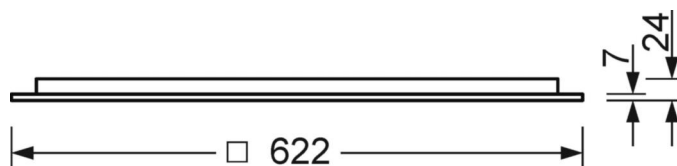

## MECHANIEK

Kleur behuizing	verkeerswit RAL 9016
Maten (LxBxH/DxH)	622mm x 622mm x 24mm
Diepte	17mm
Plafondsysteem	Plafond met zichtbare T-profielen [s-TS] (625x625mm), uitsparing in plafond [AD]
Plafonduitsnede (LxB/D)	575mm x 575mm
Inbouwdiepte	100mm [AD]; 100mm [s-TS] min
Gewicht (netto)	4.3kg
Kabelinvoer KE (X/Y)	0mm/0mm
Montagewijze	Individuele plafondbouwmontage, Inlegmontage, Enkele installatie aan het plafond

## DEEP-LINK

<https://www.regiolux.de/nl/article/60623046670>

Referentie	LED 4000lm 840
ηLB	100 %
Φ ↓/↑	100 % / 0 %
UGR dw./l.	13.1 / 13.0

**Maten**

---

<b>L</b>	622 mm	Lengte
<b>B</b>	622 mm	Breedte
<b>H</b>	24 mm	Hoogte
<b>T</b>	17 mm	Diepte
<b>DA(L)</b>	575 mm	Profielmaat lengte
<b>DA(B)</b>	575 mm	Profielmaat breedte
<b>Et(min)</b>	100 mm	Plafondafstand minimaal - Minimummaat (zichtbare T-profielen)
<b>Et(AD)</b>	100 mm	Plafondafstand minimaal (gezaagde plafondopeningen)
<b>MLTS1</b>	625 mm	Modulemaat lengte (zichtbare T-profiel)
<b>MLTS_1/2</b>	625	Modulemaat lengte (zichtbare T-profiel) 1/2
<b>MBTS1</b>	625 mm	Modulemaat breedte (zichtbare T-profielen)
<b>MBTS_1/2</b>	625	Modulemaat breedte (zichtbare T-profiel) 1/2
<b>X</b>	0 mm	Afstand kabelinvoering naar armatuurmidden op de X-as (lengte)
<b>Y</b>	0 mm	Afstand kabelinvoering naar armatuurmidden op de Y-as (dwars)