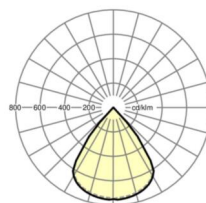

ELEKTROTECHNIEK

Voorschakelapparaat	Elektronische driver DALI2 (1 stuks)
Systeemprestaties	29W
Netspanning	230V/50Hz
Aardlekschakelaar(s) (inschakelstroom)	18 stuks/B10, 28 stuks/B16, 30 stuks/C10, 46 stuks/C16
Energie-efficiëntieklasse/Lichtbron	B

LICHTTECHNIEK

Uitvoering	LED, Kleurweergave/Lichtkleur CRI ≥ 80 / 4000K
Kleurtolerantie (MacAdam)	3SDCM
Fotobiologische veiligheid (Armatuur)	RG1
Nominale lichtstroom	4016lm
LED Levensduur	50000h L80/B10 (Tq 25°C)
Lichtopbrengst	140lm/W
UGR dw./l.	13.1 / 13.0

MECHANIEK

Kleur behuizing	verkeerswit RAL 9016
Maten (LxBxH/DxH)	622mm x 622mm x 24mm
Diepte	17mm
Plafondsysteem	Plafond met zichtbare T-profielen [s-TS] (625x625mm), uitsparing in plafond [AD]
Plafonduitsnede (LxB/D)	575mm x 575mm
Inbouwdiepte	100mm [AD]; 100mm [s-TS] min
Gewicht (netto)	4.3kg
Kabelinvoer KE (X/Y)	0mm/0mm
Montagewijze	Individuele plafondbouwmontage, Inlegmontage, Enkele installatie aan het plafond

DEEP-LINK

<https://www.regiolux.de/nl/article/60623046670>