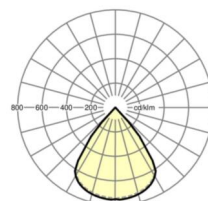

KARAKTERISTIEKEN

Bestelnummer	60623034170
EAN-nummer	4020863419692
CBS-code	94051190
Kenmerken	IP 20, Beschermingsklasse I, BAP 65°<100, F, F-dak, Indoor, CE
Schokbestendigheidsgraad IK	IK02
Omgevingstemperatuur	ta 25°C
Garantieperiode	5 jaren
Overheidssubsidieprogramma's	BEG - federale subsidie voor efficiënte gebouwen (alleen geldig voor Duitsland)

ELEKTROTECHNIEK

Voorschakelapparaat	Elektronische driver (1 stuks)
Systeemprestaties	29W
Netspanning	230V/50Hz
Aardlekschakelaar(s) (inschakelstroom)	21 stuks/B10, 34 stuks/B16, 35 stuks/C10, 57 stuks/C16
Energie-efficiëntieklasse/Lichtbron	C

LICHTTECHNIEK

Uitvoering	LED, Kleurweergave/Lichtkleur CRI ≥ 80 / 3000K
Kleurtolerantie (MacAdam)	3SDCM
Fotobiologische veiligheid (Armatuur)	RG1
Nominale lichtstroom	3834lm
LED Levensduur	50000h L80/B10 (Tq 25°C)
Lichtopbrengst	133lm/W
UGR dw./l.	12.9 / 12.8

MECHANIEK

Kleur behuizing	verkeerswit RAL 9016
Maten (LxBxH/DxH)	622mm x 622mm x 24mm
Diepte	17mm
Plafondsysteem	Plafond met zichtbare T-profielen [s-TS] (625x625mm), uitsparing in plafond [AD]
Plafonduitsnede (LxB/D)	575mm x 575mm
Inbouwdiepte	100mm [AD]; 100mm [s-TS] min
Gewicht (netto)	4.3kg
Kabelinvoer KE (X/Y)	0mm/0mm
Montagewijze	Individuele plafondbouwmontage, Inlegmontage, Enkele installatie aan het plafond

DEEP-LINK

<https://www.regiolux.de/nl/article/60623034170>