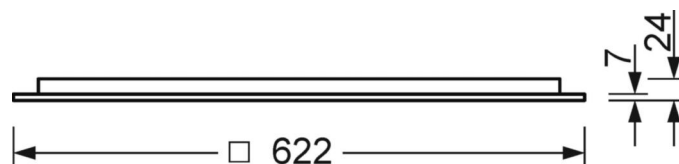

## MECHANIEK

Kleur behuizing	verkeerswit RAL 9016
Maten (LxBxH/DxH)	622mm x 622mm x 24mm
Diepte	17mm
Plafondsysteem	Plafond met zichtbare T-profielen [s-TS] (625x625mm), uitsparing in plafond [AD]
Plafonduitsnede (LxB/D)	575mm x 575mm
Inbouwdiepte	100mm [AD]; 100mm [s-TS] min
Gewicht (netto)	4.3kg
Kabelinvoer KE (X/Y)	0mm/0mm
Montagewijze	Individuele plafondbouwmontage, Inlegmontage, Enkele installatie aan het plafond

## DEEP-LINK

<https://www.regiolux.de/nl/article/60623034170>

Referentie	LED 3800lm 830
ηLB	100 %
Φ ↓/↑	100 % / 0 %
UGR dw./l.	12.9 / 12.8

---

**Maten**

<b>L</b>	622 mm	Lengte
<b>B</b>	622 mm	Breedte
<b>H</b>	24 mm	Hoogte
<b>T</b>	17 mm	Diepte
<b>DA(L)</b>	575 mm	Profielmaat lengte
<b>DA(B)</b>	575 mm	Profielmaat breedte
<b>Et(min)</b>	100 mm	Plafondafstand minimaal - Minimummaat (zichtbare T-profielen)
<b>Et(AD)</b>	100 mm	Plafondafstand minimaal (gezaagde plafondopeningen)
<b>MLTS1</b>	625 mm	Modulemaat lengte (zichtbare T-profiel)
<b>MLTS_1/2</b>	625	Modulemaat lengte (zichtbare T-profiel) 1/2
<b>MBTS1</b>	625 mm	Modulemaat breedte (zichtbare T-profielen)
<b>MBTS_1/2</b>	625	Modulemaat breedte (zichtbare T-profiel) 1/2
<b>X</b>	0 mm	Afstand kabelinvoering naar armatuurmidden op de X-as (lengte)
<b>Y</b>	0 mm	Afstand kabelinvoering naar armatuurmidden op de Y-as (dwars)