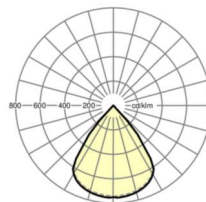

LICHTTECHNIEK

Uitvoering	LED, Kleurweergave/Lichtkleur CRI ≥ 80 / 2700K-6500K continu regelbaar
Kleurtolerantie (MacAdam)	3SDCM
Fotobiologische veiligheid (Armatuur)	RG1
Nominale lichtstroom	3996lm
LED Levensduur	50000h L80/B10 (Tq 25°C)
Lichtopbrengst	124lm/W
UGR dw./l.	13.0 / 13.0

DEEP-LINK

<https://www.regiolux.de/nl/article/60626027670>

Referentie	LED 4000lm 827-865
ηLB	100 %
Φ ↓/↑	100 % / 0 %
UGR dw./l.	13.0 / 13.0

Maten

L	597 mm	Lengte
B	597 mm	Breedte
H	24 mm	Hoogte
T	17 mm	Diepte
DA(L)	575 mm	Profielmaat lengte
DA(B)	575 mm	Profielmaat breedte
Et(min)	100 mm	Plafondafstand minimaal - Minimummaat (zichtbare T-profielen)
Et(AD)	100 mm	Plafondafstand minimaal (gezaagde plafondopeningen)
X	0 mm	Afstand kabelinvoering naar armatuurmiddelen op de X-as (lengte)
Y	0 mm	Afstand kabelinvoering naar armatuurmiddelen op de Y-as (dwars)
