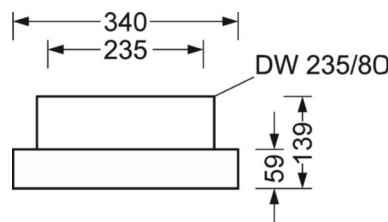

LICHTTECHNIEK

Uitvoering	LED, Kleurweergave/Lichtkleur CRI ≥ 80 / 4000K
Kleurtolerantie (MacAdam)	3SDCM
Nominale lichtstroom	29178lm
LED Levensduur	50000h L80/B10 (Tq 45°C)
Lichtopbrengst	149lm/W
Stralingshoek	80° (C0) / 80° (C90)
UGR dw./l.	19.1 / 19.4

MECHANIEK

Kleur behuizing	verkeerswit RAL 9016
Maten (LxBxH/DxH)	1338mm x 340mm x 59mm
Gewicht (netto)	11.4kg
Kabelinvoer KE (X/Y)	586mm/0mm
Montagewijze	Individuele pendelmontage, Enkele installatie aan het plafond, Bevestigingsrail voor pendulum aan ketting.

DEEP-LINK

<https://www.regiolux.de/nl/article/37440326630>

Referentie	LED 29200lm 840
ηLB	100 %
Φ ↓/↑	100 % / 0 %
UGR dw./l.	19.1 / 19.4

Maten

L	1338 mm	Lengte
B	340 mm	Breedte
H	59 mm	Hoogte
A1	1305 mm	Montageafstand bij enkelvoudige montage
A4	235 mm	Montageafstand (breedte)
X	586 mm	Afstand kabelinvoering naar armatuur midden op de X-as (lengte)
Y	0 mm	Afstand kabelinvoering naar armatuur midden op de Y-as (dwars)