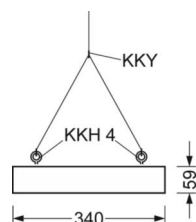

MECHANIEK

Kleur behuizing	verkeerswit RAL 9016
Maten (LxBxH/DxH)	1338mm x 340mm x 59mm
Gewicht (netto)	11.4kg
Kabelinvoer KE (X/Y)	586mm/0mm
Montagewijze	Individuele pendelmontage, Enkele installatie aan het plafond, Bevestigingsrail voor pendulum aan ketting.

DEEP-LINK

<https://www.regiolux.de/nl/article/37440326630>

Referentie	LED 29200lm 840
ηLB	100 %
Φ ↓/↑	100 % / 0 %
UGR dw./l.	19.1 / 19.4

Maten

L	1338 mm	Lengte
B	340 mm	Breedte
H	59 mm	Hoogte
A1	1305 mm	Montageafstand bij enkelvoudige montage
A4	235 mm	Montageafstand (breedte)
X	586 mm	Afstand kabelinvoering naar armatuur midden op de X-as (lengte)
Y	0 mm	Afstand kabelinvoering naar armatuur midden op de Y-as (dwars)