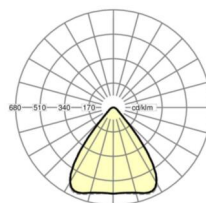

LICHTTECHNIEK

Uitvoering	LED, Kleurweergave/Lichtkleur CRI ≥ 80 / 4000K
Kleurtolerantie (MacAdam)	3SDCM
Nominale lichtstroom	29178lm
LED Levensduur	50000h L80/B10 (Tq 45°C)
Lichtopbrengst	149lm/W
Stralingshoek	80° (C0) / 80° (C90)
UGR dw./l.	19.1 / 19.4

MECHANIEK

Kleur behuizing	verkeerswit RAL 9016
Maten (LxBxH/DxH)	1338mm x 340mm x 59mm
Gewicht (netto)	11.4kg
Kabelinvoer KE (X/Y)	586mm/0mm
Montagewijze	Individuele pendelmontage, Enkele installatie aan het plafond, Bevestigingsrail voor pendulum aan ketting.

DEEP-LINK

<https://www.regiolux.de/nl/article/37440326630>

Referentie	LED 29200lm 840
ηLB	100 %
Φ ↓/↑	100 % / 0 %
UGR dw./l.	19.1 / 19.4

Maten

L	1338 mm	Lengte
B	340 mm	Breedte
H	59 mm	Hoogte
A1	1305 mm	Montageafstand bij enkelvoudige montage
A4	235 mm	Montageafstand (breedte)
X	586 mm	Afstand kabelinvoering naar armatuur midden op de X-as (lengte)
Y	0 mm	Afstand kabelinvoering naar armatuur midden op de Y-as (dwars)