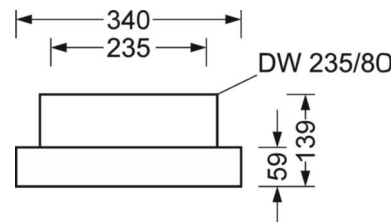

LICHTTECHNIEK

Uitvoering	LED, Kleurweergave/Lichtkleur CRI ≥ 80 / 4000K
Kleurtolerantie (MacAdam)	3SDCM
Nominale lichtstroom	14589lm
LED Levensduur	50000h L80/B10 (Tq 45°C)
Lichtopbrengst	149lm/W
Stralingshoek	80° (C0) / 80° (C90)
UGR dw./l.	19.1 / 19.4

MECHANIEK

Kleur behuizing	verkeerswit RAL 9016
Maten (LxBxH/DxH)	688mm x 340mm x 59mm
Gewicht (netto)	6.4kg
Kabelinvoer KE (X/Y)	261mm/0mm
Montagewijze	Individuele pendelmontage, Enkele installatie aan het plafond, Bevestigingsrail voor pendulum aan ketting.

DEEP-LINK
<https://www.regiolux.de/nl/article/37440124130>

Referentie	LED 14600lm 840
ηLB	100 %
Φ ↓/↑	100 % / 0 %
UGR dw./l.	19.1 / 19.4

Maten

L	688 mm	Lengte
B	340 mm	Breedte
H	59 mm	Hoogte
A1	655 mm	Montageafstand bij enkelvoudige montage
A4	235 mm	Montageafstand (breedte)
X	261 mm	Afstand kabelinvoering naar armatuur midden op de X-as (lengte)
Y	0 mm	Afstand kabelinvoering naar armatuur midden op de Y-as (dwars)