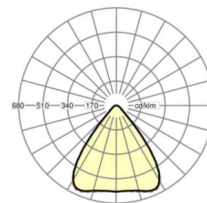

LICHTTECHNIEK

Uitvoering	LED, Kleurweergave/Lichtkleur CRI ≥ 80 / 4000K
Kleurtolerantie (MacAdam)	3SDCM
Nominale lichtstroom	14589lm
LED Levensduur	50000h L80/B10 (Tq 45°C)
Lichtopbrengst	149lm/W
Stralingshoek	80° (C0) / 80° (C90)
UGR dw./l.	19.1 / 19.4

DEEP-LINK
<https://www.regiolux.de/nl/article/37440124130>

Referentie	LED 14600lm 840
ηLB	100 %
Φ ↓/↑	100 % / 0 %
UGR dw./l.	19.1 / 19.4

Maten

L	688 mm	Lengte
B	340 mm	Breedte
H	59 mm	Hoogte
A1	655 mm	Montageafstand bij enkelvoudige montage
A4	235 mm	Montageafstand (breedte)
X	261 mm	Afstand kabelinvoering naar armatuur midden op de X-as (lengte)
Y	0 mm	Afstand kabelinvoering naar armatuur midden op de Y-as (dwars)