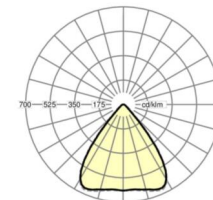

KARAKTERISTIEKEN

Bestelnummer	37450226630
EAN-nummer	4020863353668
CBS-code	94051190
Kenmerken	IP 65, Beschermingsklasse I, F, D, Indoor, CE
Schokbestendigheidsgraad IK	IK03 (-20°C bis 45°C)
Omgevingstemperatuur	ta -20°C naar 45°C
Bijzondere eigenschappen	Ready for IoT
Garantieperiode	5 jaren
Overheidssubsidieprogramma's	BEG - federale subsidie voor efficiënte gebouwen (alleen geldig voor Duitsland)

ELEKTROTECHNIEK

Voorschakelapparaat	Elektronische driver DALI2 (2 stuks)
Systeemprestaties	147W
Netspanning	230V/50Hz
Aardlekschakelaar(s) (inschakelstroom)	13 stuks/B10, 24 stuks/B16, 25 stuks/C10, 40 stuks/C16
Energie-efficiëntieklasse/Lichtbron	D

LICHTTECHNIEK

Uitvoering	LED, Kleurweergave/Lichtkleur CRI ≥ 80 / 4000K
Kleurtolerantie (MacAdam)	3SDCM
Nominale lichtstroom	21288lm
LED Levensduur	50000h L80/B10 (Tq 45°C)
Lichtopbrengst	145lm/W
Stralingshoek	80° (C0) / 80° (C90)
UGR dw./l.	18.3 / 18.9

MECHANIEK

Kleur behuizing	verkeerswit RAL 9016
Maten (LxBxH/DxH)	1013mm x 340mm x 59mm
Gewicht (netto)	10.3kg
Kabelinvoer KE (X/Y)	423.5mm/0mm
Montagewijze	Individuele pendelmontage, Enkele installatie aan het plafond, Bevestigingsrail voor pendulum aan ketting.

DEEP-LINK

<https://www.regiolux.de/nl/article/37450226630>