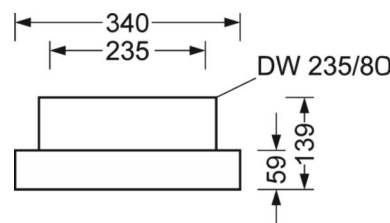

## MECHANIEK

Kleur behuizing	verkeerswit RAL 9016
Maten (LxBxH/DxH)	1013mm x 340mm x 59mm
Gewicht (netto)	10.3kg
Kabelinvoer KE (X/Y)	423.5mm/0mm
Montagewijze	Individuele pendelmontage, Enkele installatie aan het plafond, Bevestigingsrail voor pendulum aan ketting.

## Maten

L	1013 mm	Lengte
B	340 mm	Breedte
H	59 mm	Hoogte
A1	980 mm	Montageafstand bij enkelvoudige montage
A4	235 mm	Montageafstand (breedte)
X	423.5 mm	Afstand kabelinvoering naar armatuur midden op de X-as (lengte)
Y	0 mm	Afstand kabelinvoering naar armatuur midden op de Y-as (dwars)