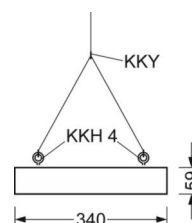

## MECHANIEK

Kleur behuizing	verkeerswit RAL 9016
Maten (LxBxH/DxH)	1013mm x 340mm x 59mm
Gewicht (netto)	10.3kg
Kabelinvoer KE (X/Y)	423.5mm/0mm
Montagewijze	Individuele pendelmontage, Enkele installatie aan het plafond, Bevestigingsrail voor pendulum aan ketting.

## Maten

L	1013 mm	Lengte
B	340 mm	Breedte
H	59 mm	Hoogte
A1	980 mm	Montageafstand bij enkelvoudige montage
A4	235 mm	Montageafstand (breedte)
X	423.5 mm	Afstand kabelinvoering naar armatuur midden op de X-as (lengte)
Y	0 mm	Afstand kabelinvoering naar armatuur midden op de Y-as (dwars)