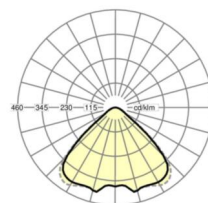

## LICHTTECHNIEK

Uitvoering	LED, Kleurweergave/Lichtkleur CRI ≥ 80 / 4000K
Kleurtolerantie (MacAdam)	3SDCM
Nominale lichtstroom	29148lm
LED Levensduur	50000h L80/B10 (Tq 45°C)
Lichtopbrengst	149lm/W
Stralingshoek	95° (C0) / 95° (C90)
UGR dw./l.	22.1 / 22.3

## MECHANIEK

Kleur behuizing	verkeerswit RAL 9016
Maten (LxBxH/DxH)	1338mm x 340mm x 59mm
Gewicht (netto)	11.4kg
Kabelinvoer KE (X/Y)	586mm/0mm
Montagewijze	Individuele pendelmontage, Enkele installatie aan het plafond, Bevestigingsrail voor pendulum aan ketting.

## DEEP-LINK

<https://www.regiolux.de/nl/article/37440324110>

Referentie	LED 29100lm 840
ηLB	100 %
Φ ↓/↑	100 % / 0 %
UGR dw./l.	22.1 / 22.3

**Maten**

L	1338 mm	Lengte
B	340 mm	Breedte
H	59 mm	Hoogte
A1	1305 mm	Montageafstand bij enkelvoudige montage
A4	235 mm	Montageafstand (breedte)
X	586 mm	Afstand kabelinvoering naar armatuurmidden op de X-as (lengte)
Y	0 mm	Afstand kabelinvoering naar armatuurmidden op de Y-as (dwars)