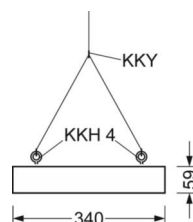

## MECHANIEK

Kleur behuizing	verkeerswit RAL 9016
Maten (LxBxH/DxH)	1338mm x 340mm x 59mm
Gewicht (netto)	11.4kg
Kabelinvoer KE (X/Y)	586mm/0mm
Montagewijze	Individuele pendelmontage, Enkele installatie aan het plafond, Bevestigingsrail voor pendulum aan ketting.

## DEEP-LINK

<https://www.regiolux.de/nl/article/37440324110>

Referentie	LED 29100lm 840
ηLB	100 %
Φ ↓/↑	100 % / 0 %
UGR dw./l.	22.1 / 22.3

**Maten**

L	1338 mm	Lengte
B	340 mm	Breedte
H	59 mm	Hoogte
A1	1305 mm	Montageafstand bij enkelvoudige montage
A4	235 mm	Montageafstand (breedte)
X	586 mm	Afstand kabelinvoering naar armatuurmidden op de X-as (lengte)
Y	0 mm	Afstand kabelinvoering naar armatuurmidden op de Y-as (dwars)