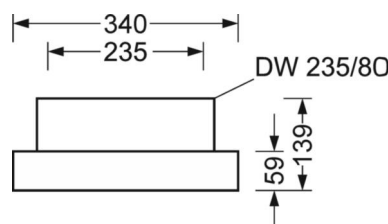

## LICHTTECHNIEK

Uitvoering	LED, Kleurweergave/Lichtkleur CRI ≥ 80 / 4000K
Kleurtolerantie (MacAdam)	3SDCM
Nominale lichtstroom	29148lm
LED Levensduur	50000h L80/B10 (Tq 45°C)
Lichtopbrengst	149lm/W
Stralingshoek	95° (C0) / 95° (C90)
UGR dw./l.	22.1 / 22.3

## MECHANIEK

Kleur behuizing	verkeerswit RAL 9016
Maten (LxBxH/DxH)	1338mm x 340mm x 59mm
Gewicht (netto)	11.4kg
Kabelinvoer KE (X/Y)	586mm/0mm
Montagewijze	Individuele pendelmontage, Enkele installatie aan het plafond, Bevestigingsrail voor pendulum aan ketting.

## DEEP-LINK

<https://www.regiolux.de/nl/article/37440324110>

Referentie	LED 29100lm 840
ηLB	100 %
Φ ↓/↑	100 % / 0 %
UGR dw./l.	22.1 / 22.3

**Maten**

L	1338 mm	Lengte
B	340 mm	Breedte
H	59 mm	Hoogte
A1	1305 mm	Montageafstand bij enkelvoudige montage
A4	235 mm	Montageafstand (breedte)
X	586 mm	Afstand kabelinvoering naar armatuurmidden op de X-as (lengte)
Y	0 mm	Afstand kabelinvoering naar armatuurmidden op de Y-as (dwars)