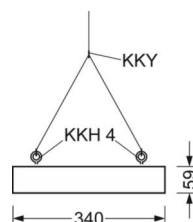

LICHTTECHNIEK

Uitvoering	LED, Kleurweergave/Lichtkleur CRI ≥ 80 / 4000K
Kleurtolerantie (MacAdam)	3SDCM
Nominale lichtstroom	21861lm
LED Levensduur	50000h L80/B10 (Tq 45°C)
Lichtopbrengst	149lm/W
Stralingshoek	95° (C0) / 95° (C90)
UGR dw./l.	22.1 / 22.3

MECHANIEK

Kleur behuizing	verkeerswit RAL 9016
Maten (LxBxH/DxH)	1013mm x 340mm x 59mm
Gewicht (netto)	9kg
Kabelinvoer KE (X/Y)	423.5mm/0mm
Montagewijze	Individuele pendelmontage, Enkele installatie aan het plafond, Bevestigingsrail voor pendulum aan ketting.

DEEP-LINK

<https://www.regiolux.de/nl/article/37440224110>

Referentie	LED 21900lm 840
ηLB	100 %
Φ ↓/↑	100 % / 0 %
UGR dw./l.	22.1 / 22.3

Maten

L	1013 mm	Lengte
B	340 mm	Breedte
H	59 mm	Hoogte
A1	980 mm	Montageafstand bij enkelvoudige montage
A4	235 mm	Montageafstand (breedte)
X	423.5 mm	Afstand kabelinvoering naar armatuur midden op de X-as (lengte)
Y	0 mm	Afstand kabelinvoering naar armatuur midden op de Y-as (dwars)