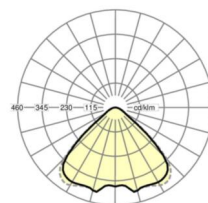

LICHTTECHNIEK

Uitvoering	LED, Kleurweergave/Lichtkleur CRI ≥ 80 / 4000K
Kleurtolerantie (MacAdam)	3SDCM
Nominale lichtstroom	21861lm
LED Levensduur	50000h L80/B10 (Tq 45°C)
Lichtopbrengst	149lm/W
Stralingshoek	95° (C0) / 95° (C90)
UGR dw./l.	22.1 / 22.3

DEEP-LINK

<https://www.regiolux.de/nl/article/37440224110>

Referentie	LED 21900lm 840
ηLB	100 %
Φ ↓/↑	100 % / 0 %
UGR dw./l.	22.1 / 22.3

Maten

L	1013 mm	Lengte
B	340 mm	Breedte
H	59 mm	Hoogte
A1	980 mm	Montageafstand bij enkelvoudige montage
A4	235 mm	Montageafstand (breedte)
X	423.5 mm	Afstand kabelinvoering naar armatuur midden op de X-as (lengte)
Y	0 mm	Afstand kabelinvoering naar armatuur midden op de Y-as (dwars)