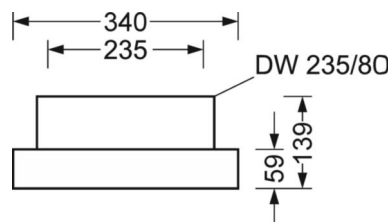

LICHTTECHNIEK

Uitvoering	LED, Kleurweergave/Lichtkleur CRI ≥ 80 / 4000K
Kleurtolerantie (MacAdam)	3SDCM
Nominale lichtstroom	21861lm
LED Levensduur	50000h L80/B10 (Tq 45°C)
Lichtopbrengst	149lm/W
Stralingshoek	95° (C0) / 95° (C90)
UGR dw./l.	22.1 / 22.3

MECHANIEK

Kleur behuizing	verkeerswit RAL 9016
Maten (LxBxH/DxH)	1013mm x 340mm x 59mm
Gewicht (netto)	9kg
Kabelinvoer KE (X/Y)	423.5mm/0mm
Montagewijze	Individuele pendelmontage, Enkele installatie aan het plafond, Bevestigingsrail voor pendulum aan ketting.

DEEP-LINK

<https://www.regiolux.de/nl/article/37440224110>

Referentie	LED 21900lm 840
ηLB	100 %
Φ ↓/↑	100 % / 0 %
UGR dw./l.	22.1 / 22.3

Maten

L	1013 mm	Lengte
B	340 mm	Breedte
H	59 mm	Hoogte
A1	980 mm	Montageafstand bij enkelvoudige montage
A4	235 mm	Montageafstand (breedte)
X	423.5 mm	Afstand kabelinvoering naar armatuur midden op de X-as (lengte)
Y	0 mm	Afstand kabelinvoering naar armatuur midden op de Y-as (dwars)