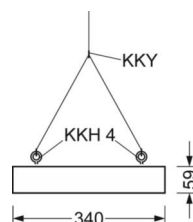

MECHANIEK

Kleur behuizing	verkeerswit RAL 9016
Maten (LxBxH/DxH)	688mm x 340mm x 59mm
Gewicht (netto)	6.4kg
Kabelinvoer KE (X/Y)	261mm/0mm
Montagewijze	Individuele pendelmontage, Enkele installatie aan het plafond, Bevestigingsrail voor pendulum aan ketting.

DEEP-LINK

<https://www.regiolux.de/nl/article/37440124110>

Referentie	LED 14600lm 840
ηLB	100 %
Φ ↓/↑	100 % / 0 %
UGR dw./l.	22.1 / 22.3

Maten

L	688 mm	Lengte
B	340 mm	Breedte
H	59 mm	Hoogte
A1	655 mm	Montageafstand bij enkelvoudige montage
A4	235 mm	Montageafstand (breedte)
X	261 mm	Afstand kabelinvoering naar armatuur midden op de X-as (lengte)
Y	0 mm	Afstand kabelinvoering naar armatuur midden op de Y-as (dwars)