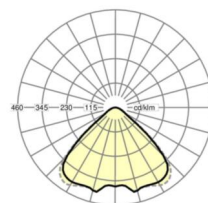

LICHTTECHNIEK

Uitvoering	LED, Kleurweergave/Lichtkleur CRI ≥ 80 / 4000K
Kleurtolerantie (MacAdam)	3SDCM
Nominale lichtstroom	14574lm
LED Levensduur	50000h L80/B10 (Tq 45°C)
Lichtopbrengst	149lm/W
Stralingshoek	95° (C0) / 95° (C90)
UGR dw./l.	22.1 / 22.3

MECHANIEK

Kleur behuizing	verkeerswit RAL 9016
Maten (LxBxH/DxH)	688mm x 340mm x 59mm
Gewicht (netto)	6.4kg
Kabelinvoer KE (X/Y)	261mm/0mm
Montagewijze	Individuele pendelmontage, Enkele installatie aan het plafond, Bevestigingsrail voor pendulum aan ketting.

DEEP-LINK

<https://www.regiolux.de/nl/article/37440124110>

Referentie	LED 14600lm 840
ηLB	100 %
Φ ↓/↑	100 % / 0 %
UGR dw./l.	22.1 / 22.3

Maten

L	688 mm	Lengte
B	340 mm	Breedte
H	59 mm	Hoogte
A1	655 mm	Montageafstand bij enkelvoudige montage
A4	235 mm	Montageafstand (breedte)
X	261 mm	Afstand kabelinvoering naar armatuur midden op de X-as (lengte)
Y	0 mm	Afstand kabelinvoering naar armatuur midden op de Y-as (dwars)