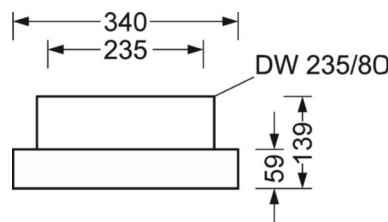

LICHTTECHNIEK

Uitvoering	LED, Kleurweergave/Lichtkleur CRI ≥ 80 / 4000K
Kleurtolerantie (MacAdam)	3SDCM
Nominale lichtstroom	14574lm
LED Levensduur	50000h L80/B10 (Tq 45°C)
Lichtopbrengst	149lm/W
Stralingshoek	95° (C0) / 95° (C90)
UGR dw./l.	22.1 / 22.3

MECHANIEK

Kleur behuizing	verkeerswit RAL 9016
Maten (LxBxH/DxH)	688mm x 340mm x 59mm
Gewicht (netto)	6.4kg
Kabelinvoer KE (X/Y)	261mm/0mm
Montagewijze	Individuele pendelmontage, Enkele installatie aan het plafond, Bevestigingsrail voor pendulum aan ketting.

DEEP-LINK

<https://www.regiolux.de/nl/article/37440124110>

Referentie	LED 14600lm 840
ηLB	100 %
Φ ↓/↑	100 % / 0 %
UGR dw./l.	22.1 / 22.3

Maten

L	688 mm	Lengte
B	340 mm	Breedte
H	59 mm	Hoogte
A1	655 mm	Montageafstand bij enkelvoudige montage
A4	235 mm	Montageafstand (breedte)
X	261 mm	Afstand kabelinvoering naar armatuur midden op de X-as (lengte)
Y	0 mm	Afstand kabelinvoering naar armatuur midden op de Y-as (dwars)