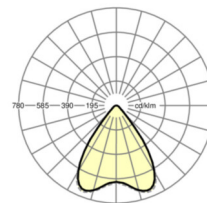

Bestelnummer	37470326630
EAN-nummer	4020863467297
CBS-code	94051190
Kenmerken	IP 65, Beschermingsklasse I, F, D, HACCP DIN10500/voedsel/IFS/BRC, Indoor, CE
Schokbestendigheidgraad IK	IK07 (-20°C bis 50°C)
Omgevingstemperatuur	ta -20°C naar 50°C
Bijzondere eigenschappen	Ready for IoT
Garantieperiode	5 jaren
Overheidssubsidieprogramma's	BEG - federale subsidie voor efficiënte gebouwen (alleen geldig voor Duitsland)

ELEKTROTECHNIEK

Voorschakelapparaat	Elektronische driver DALI2 (2 stuks)
Systeemprestaties	206W
Netspanning	230V/50Hz
Aardlekschakelaar(s) (inschakelstroom)	9 stuks/B10, 11 stuks/B16, 14 stuks/C10, 18 stuks/C16
Energie-efficiëntieklasse/Lichtbron	C

LICHTTECHNIEK

Uitvoering	LED, Kleurweergave/Lichtkleur CRI ≥ 80 / 4000K
Kleurtolerantie (MacAdam)	3SDCM
Fotobiologische veiligheid (Armatuur)	RG1
Nominale lichtstroom	32473lm
LED Levensduur	50000h L80/B10 (Tq 50°C), 80000h L80/B10 (Tq 25°C), 100000h L80/B50 (Tq 25°C)
Lichtopbrengst	158lm/W
Stralingshoek	80° (C0) / 80° (C90)
UGR dw./l.	19.1 / 19.4

MECHANIEK

Kleur behuizing	verkeerswit RAL 9016
Maten (LxBxH/DxH)	1338mm x 340mm x 124mm
Gewicht (netto)	12.5kg
Montagewijze	Individuele pendelmontage

Maten

L	1338 mm	Lengte
B	340 mm	Breedte
H	124 mm	Hoogte
A1	1000 mm	Montageafstand bij enkelvoudige montage
P min	100 mm	Minimale pendellengte

DEEP-LINK

<https://www.regiolux.de/nl/article/37470326630>