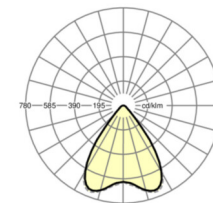

Bestelnummer	37470226630
EAN-nummer	4020863467280
CBS-code	94051190
Kenmerken	IP 65, Beschermingsklasse I, F, D, HACCP DIN10500/voedsel/IFS/BRC, Indoor, CE
Schokbestendigheidsgraad IK	IK07 (-20°C bis 45°C)
Omgevingstemperatuur	ta -20°C naar 45°C
Bijzondere eigenschappen	Ready for IoT
Garantieperiode	5 jaren
Overheidssubsidieprogramma's	BEG - federale subsidie voor efficiënte gebouwen (alleen geldig voor Duitsland)

ELEKTROTECHNIEK

Voorschakelapparaat	Elektronische driver DALI2 (2 stuks)
Systeemprestaties	154W
Netspanning	230V/50Hz
Aardlekschakelaar(s) (inschakelstroom)	13 stuks/B10, 24 stuks/B16, 25 stuks/C10, 40 stuks/C16
Energie-efficiëntieklasse/Lichtbron	C

LICHTTECHNIEK

Uitvoering	LED, Kleurweergave/Lichtkleur CRI ≥ 80 / 4000K
Kleurtolerantie (MacAdam)	3SDCM
Fotobiologische veiligheid (Armatuur)	RG1
Nominale lichtstroom	24355lm
LED Levensduur	50000h L80/B10 (Tq 45°C), 80000h L80/B10 (Tq 25°C), 100000h L80/B50 (Tq 25°C)
Lichtopbrengst	158lm/W
Stralingshoek	80° (C0) / 80° (C90)
UGR dw./l.	19.2 / 19.4

MECHANIEK

Kleur behuizing	verkeerswit RAL 9016
Maten (LxBxH/DxH)	1013mm x 340mm x 124mm
Gewicht (netto)	9.6kg
Montagewijze	Individuele pendelmontage

Maten

L	1013 mm	Lengte
B	340 mm	Breedte
H	124 mm	Hoogte
A1	800 mm	Montageafstand bij enkelvoudige montage
P min	100 mm	Minimale pendellengte

DEEP-LINK

<https://www.regiolux.de/nl/article/37470226630>