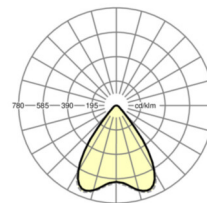

Bestelnummer	37470266630
EAN-nummer	4020863467273
CBS-code	94051190
Kenmerken	IP 65, Beschermingsklasse I, F, D, HACCP DIN10500/voedsel/IFS/BRC, Indoor, CE
Schokbestendigheidsgraad IK	IK07 (-20°C bis 50°C)
Omgevingstemperatuur	ta -20°C naar 50°C
Bijzondere eigenschappen	Ready for IoT
Garantieperiode	5 jaren
Overheidssubsidieprogramma's	BEG - federale subsidie voor efficiënte gebouwen (alleen geldig voor Duitsland)

ELEKTROTECHNIEK

Voorschakelapparaat	Elektronische driver DALI2 (1 stuks)
Systeemprestaties	102W
Netspanning	230V/50Hz
Aardlekschakelaar(s) (inschakelstroom)	17 stuks/B10, 22 stuks/B16, 28 stuks/C10, 36 stuks/C16
Energie-efficiëntieklasse/Lichtbron	C

LICHTTECHNIEK

Uitvoering	LED, Kleurweergave/Lichtkleur CRI ≥ 80 / 4000K
Kleurtolerantie (MacAdam)	3SDCM
Fotobiologische veiligheid (Armatuur)	RG1
Nominale lichtstroom	16287lm
LED Levensduur	50000h L80/B10 (Tq 50°C), 85000h L80/B10 (Tq 25°C), 100000h L80/B50 (Tq 25°C)
Lichtopbrengst	160lm/W
Stralingshoek	80° (C0) / 80° (C90)
UGR dw./l.	18.8 / 19.1

MECHANIEK

Kleur behuizing	verkeerswit RAL 9016
Maten (LxBxH/DxH)	1013mm x 268mm x 102mm
Gewicht (netto)	8kg
Montagewijze	Individuele pendelmontage

Maten

L	1013 mm	Lengte
B	268 mm	Breedte
H	102 mm	Hoogte
A1	800 mm	Montageafstand bij enkelvoudige montage
P min	100 mm	Minimale pendellengte

DEEP-LINK

<https://www.regiolux.de/nl/article/37470266630>

Referentie	LED 16000lm 840
ηLB	100 %
Φ ↓/↑	100 % / 0 %
UGR dw./l.	18.8 / 19.1