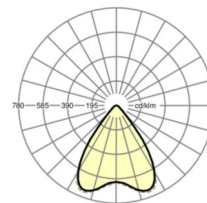

Bestelnummer	37470246630
EAN-nummer	4020863467266
CBS-code	94051190
Kenmerken	IP 65, Beschermingsklasse I, F, D, HACCP DIN10500/voedsel/IFS/BRC, Indoor, CE
Schokbestendigheidgraad IK	IK07 (-20°C bis 50°C)
Omgevingstemperatuur	ta -20°C naar 50°C
Bijzondere eigenschappen	Ready for IoT
Garantieperiode	5 jaren
Overheidssubsidieprogramma's	BEG - federale subsidie voor efficiënte gebouwen (alleen geldig voor Duitsland)

ELEKTROTECHNIEK

Voorschakelapparaat	Elektronische driver DALI2 (1 stuks)
Systeemprestaties	63W
Netspanning	230V/50Hz
Aardlekschakelaar(s) (inschakelstroom)	13 stuks/B10, 24 stuks/B16, 25 stuks/C10, 40 stuks/C16
Energie-efficiëntieklasse/Lichtbron	C

LICHTTECHNIEK

Uitvoering	LED, Kleurweergave/Lichtkleur CRI ≥ 80 / 4000K
Kleurtolerantie (MacAdam)	3SDCM
Fotobiologische veiligheid (Armatuur)	RG1
Nominale lichtstroom	10187lm
LED Levensduur	60000h L80/B10 (Tq 50°C), 85000h L80/B10 (Tq 25°C), 100000h L80/B50 (Tq 25°C)
Lichtopbrengst	162lm/W
Stralingshoek	80° (C0) / 80° (C90)
UGR dw./l.	18.8 / 19.0

MECHANIEK

Kleur behuizing	verkeerswit RAL 9016
Maten (LxBxH/DxH)	1013mm x 196mm x 83mm
Gewicht (netto)	6.2kg
Montagewijze	Individuele pendelmontage

Maten

L	1013 mm	Lengte
B	196 mm	Breedte
H	83 mm	Hoogte
A1	800 mm	Montageafstand bij enkelvoudige montage
P min	100 mm	Minimale pendellengte

DEEP-LINK

<https://www.regiolux.de/nl/article/37470246630>

Referentie	LED 10000lm 840
ηLB	100 %
Φ ↓/↑	100 % / 0 %
UGR dw./l.	18.8 / 19.0