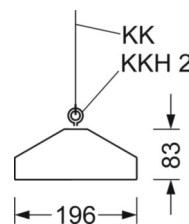

Bestelnummer	37470246630
EAN-nummer	4020863467266
CBS-code	94051190
Kenmerken	IP 65, Beschermingsklasse I, F, D, HACCP DIN10500/voedsel/IFS/BRC, Indoor, CE
Schokbestendigheidgraad IK	IK07 (-20°C bis 50°C)
Omgevingstemperatuur	ta -20°C naar 50°C
Bijzondere eigenschappen	Ready for IoT
Garantieperiode	5 jaren
Overheidssubsidieprogramma's	BEG - federale subsidie voor efficiënte gebouwen (alleen geldig voor Duitsland)

ELEKTROTECHNIEK

Voorschakelapparaat	Elektronische driver DALI2 (1 stuks)
Systeemprestaties	63W
Netspanning	230V/50Hz
Aardlekschakelaar(s) (inschakelstroom)	13 stuks/B10, 24 stuks/B16, 25 stuks/C10, 40 stuks/C16
Energie-efficiëntieklasse/Lichtbron	C

LICHTTECHNIEK

Uitvoering	LED, Kleurweergave/Lichtkleur CRI ≥ 80 / 4000K
Kleurtolerantie (MacAdam)	3SDCM
Fotobiologische veiligheid (Armatuur)	RG1
Nominale lichtstroom	10187lm
LED Levensduur	60000h L80/B10 (Tq 50°C), 85000h L80/B10 (Tq 25°C), 100000h L80/B50 (Tq 25°C)
Lichtopbrengst	162lm/W
Stralingshoek	80° (C0) / 80° (C90)
UGR dw./l.	18.8 / 19.0

MECHANIEK

Kleur behuizing	verkeerswit RAL 9016
Maten (LxBxH/DxH)	1013mm x 196mm x 83mm
Gewicht (netto)	6.2kg
Montagewijze	Individuele pendelmontage

Maten

L	1013 mm	Lengte
B	196 mm	Breedte
H	83 mm	Hoogte
A1	800 mm	Montageafstand bij enkelvoudige montage
P min	100 mm	Minimale pendellengte

DEEP-LINK

<https://www.regiolux.de/nl/article/37470246630>

Referentie	LED 10000lm 840
ηLB	100 %
Φ ↓/↑	100 % / 0 %
UGR dw./l.	18.8 / 19.0