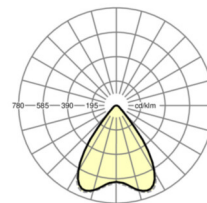

Bestelnummer	37470146630
EAN-nummer	4020863467259
CBS-code	94051190
Kenmerken	IP 65, Beschermingsklasse I, F, D, HACCP DIN10500/voedsel/IFS/BRC, Indoor, CE
Schokbestendigheidsgraad IK	IK07 (-20°C bis 55°C)
Omgevingstemperatuur	ta -20°C naar 55°C
Bijzondere eigenschappen	Ready for IoT
Garantieperiode	5 jaren
Overheidssubsidieprogramma's	BEG - federale subsidie voor efficiënte gebouwen (alleen geldig voor Duitsland)

ELEKTROTECHNIEK

Voorschakelapparaat	Elektronische driver DALI2 (1 stuks)
Systeemprestaties	36W
Netspanning	230V/50Hz
Aardlekschakelaar(s) (inschakelstroom)	13 stuks/B10, 24 stuks/B16, 25 stuks/C10, 40 stuks/C16
Energie-efficiëntieklasse/Lichtbron	C

LICHTTECHNIEK

Uitvoering	LED, Kleurweergave/Lichtkleur CRI ≥ 80 / 4000K
Kleurtolerantie (MacAdam)	3SDCM
Fotobiologische veiligheid (Armatuur)	RG1
Nominale lichtstroom	5880lm
LED Levensduur	60000h L80/B10 (Tq 55°C), 85000h L80/B10 (Tq 25°C), 100000h L80/B50 (Tq 25°C)
Lichtopbrengst	164lm/W
Stralingshoek	80° (C0) / 80° (C90)
UGR dw./l.	18.3 / 18.6

MECHANIEK

Kleur behuizing	verkeerswit RAL 9016
Maten (LxBxH/DxH)	688mm x 196mm x 83mm
Gewicht (netto)	4.6kg
Montagewijze	Individuele pendelmontage

Maten

L	688 mm	Lengte
B	196 mm	Breedte
H	83 mm	Hoogte
A1	480 mm	Montageafstand bij enkelvoudige montage
P min	100 mm	Minimale pendellengte

DEEP-LINK

<https://www.regiolux.de/nl/article/37470146630>

Referentie	LED 6000lm 840
ηLB	100 %
Φ ↓/↑	100 % / 0 %
UGR dw./l.	18.3 / 18.6