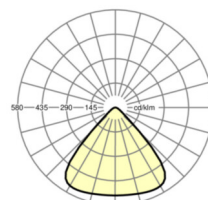

KARAKTERISTIEKEN

Bestelnummer	37372024194
EAN-nummer	4020863468126
CBS-code	94051190
Kenmerken	IP 65, Beschermingsklasse I, F, D, Indoor, CE
Schokbestendigheidsgraad IK	IK08 (-30°C bis 50°C)
Omgevingstemperatuur	ta -30°C naar 50°C
Garantieperiode	5 jaren
Overheidssubsidieprogramma's	BEG - federale subsidie voor efficiënte gebouwen (alleen geldig voor Duitsland)

ELEKTROTECHNIEK

Voorschakelapparaat	Elektronische driver (1 stuks)
Bedrading	3x1mm²
Systeemprestaties	149W
Netspanning	230V/50Hz
Aardleeschakelaar(s) (inschakelstroom)	4 stuks/B10, 7 stuks/B16, 7 stuks/C10, 11 stuks/C16
Energie-efficiëntieklasse/Lichtbron	C

LICHTTECHNIEK

Uitvoering	LED, Kleurweergave/Lichtkleur CRI ≥ 80 / 4000K
Kleurtolerantie (MacAdam)	5SDCM
Fotobiologische veiligheid (Armatuur)	RG1
Nominale lichtstroom	23761lm
LED Levensduur	50000h L80/B10 (Tq 50°C)
Lichtopbrengst	159lm/W
Stralingshoek	85°
UGR dw./l.	26.2 / 26.2

MECHANIEK

Kleur behuizing	zwart
Maten (LxBxH/DxH)	370mm x 210mm
Gewicht (netto)	5.41kg
Montagewijze	Individuele pendelmontage, Enkele installatie aan het plafond

Maten

H	210 mm	Hoogte
D	370 mm	Diameter

DEEP-LINK

<https://www.regiolux.de/nl/article/37372024194>