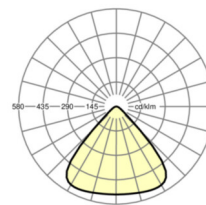

KARAKTERISTIEKEN

Bestelnummer	37362016194
EAN-nummer	4020863468119
CBS-code	94051190
Kenmerken	IP 65, Beschermingsklasse I, F, D, Indoor, CE
Schokbestendigheidsgraad IK	IK08 (-30°C bis 50°C)
Omgevingstemperatuur	ta -30°C naar 50°C
Bijzondere eigenschappen	Ready for IoT
Garantieperiode	5 jaren
Overheidssubsidieprogramma's	BEG - federale subsidie voor efficiënte gebouwen (alleen geldig voor Duitsland)

ELEKTROTECHNIEK

Voorschakelapparaat	Elektronische driver DALI (1 stuks)
Bedrading	5x1mm²
Systeemprestaties	80W
Netspanning	230V/50Hz
Aardlekschakelaar(s) (inschakelstroom)	6 stuks/B10, 9 stuks/B16, 10 stuks/C10, 16 stuks/C16
Energie-efficiëntieklasse/Lichtbron	C

LICHTTECHNIEK

Uitvoering	LED, Kleurweergave/Lichtkleur CRI ≥ 80 / 4000K
Kleurtolerantie (MacAdam)	5SDCM
Fotobiologische veiligheid (Armatuur)	RG1
Nominale lichtstroom	11394lm
LED Levensduur	50000h L80/B10 (Tq 50°C)
Lichtopbrengst	142lm/W
Stralingshoek	85°
UGR dw./l.	25.5 / 25.5

MECHANIEK

Kleur behuizing	zwart
Maten (LxBxH/DxH)	280mm x 185mm
Gewicht (netto)	3kg
Montagewijze	Individuele pendelmontage, Enkele installatie aan het plafond

Maten

H	185 mm	Hoogte
D	280 mm	Diameter

DEEP-LINK

<https://www.regiolux.de/nl/article/37362016194>