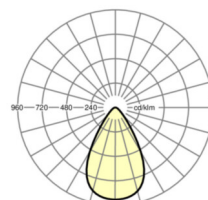

KARAKTERISTIEKEN

Bestelnummer	37372026164
EAN-nummer	4020863468171
CBS-code	94051190
Kenmerken	IP 65, Beschermingsklasse I, F, D, Indoor, CE
Schokbestendigheidsgraad IK	IK08 (-30°C bis 50°C)
Omgevingstemperatuur	ta -30°C naar 50°C
Bijzondere eigenschappen	Ready for IoT
Garantieperiode	5 jaren
Overheidssubsidieprogramma's	BEG - federale subsidie voor efficiënte gebouwen (alleen geldig voor Duitsland)

ELEKTROTECHNIEK

Voorschakelapparaat	Elektronische driver DALI (1 stuks)
Bedrading	5x1mm²
Systeemprestaties	149W
Netspanning	230V/50Hz
Aardleeschakelaar(s) (inschakelstroom)	3 stuks/B10, 5 stuks/B16, 6 stuks/C10, 9 stuks/C16
Energie-efficiëntieklasse/Lichtbron	C

LICHTTECHNIEK

Uitvoering	LED, Kleurweergave/Lichtkleur CRI ≥ 80 / 4000K
Kleurtolerantie (MacAdam)	5SDCM
Fotobiologische veiligheid (Armatuur)	RG1
Nominale lichtstroom	22993lm
LED Levensduur	50000h L80/B10 (Tq 50°C)
Lichtopbrengst	154lm/W
Stralingshoek	60°
UGR dw./l.	24.7 / 24.7

MECHANIEK

Kleur behuizing	zwart
Maten (LxBxH/DxH)	370mm x 210mm
Gewicht (netto)	5.41kg
Montagewijze	Individuele pendelmontage, Enkele installatie aan het plafond

Maten

H	210 mm	Hoogte
D	370 mm	Diameter

DEEP-LINK

<https://www.regiolux.de/nl/article/37372026164>