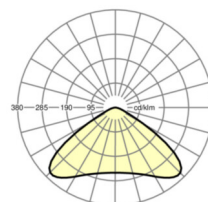

LICHTTECHNIEK

Uitvoering	LED, Kleurweergave/Lichtkleur CRI ≥ 80 / 4000K
Kleurtolerantie (MacAdam)	5SDCM
Fotobiologische veiligheid (Armatuur)	RG1
Nominale lichtstroom	23155lm
LED Levensduur	50000h L80/B10 (Tq 50°C)
Lichtopbrengst	155lm/W
Stralingshoek	115°
UGR dw./l.	30.8 / 30.8

MECHANIEK

Kleur behuizing	zwart
Maten (LxBxH/DxH)	370mm x 210mm
Gewicht (netto)	5.41kg
Montagewijze	Individuele pendelmontage, Enkele installatie aan het plafond

Maten

H	210 mm	Hoogte
D	370 mm	Diameter

DEEP-LINK
<https://www.regiolux.de/nl/article/37372026124>