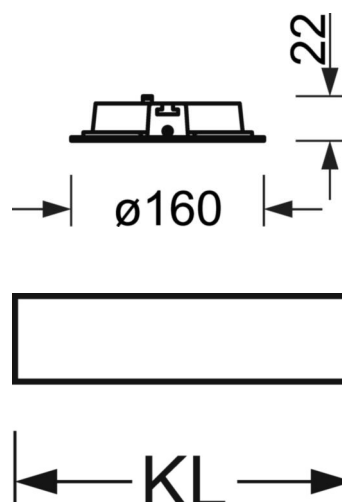

**LICHTTECHNIEK**

Uitvoering	LED, Kleurweergave/Lichtkleur CRI ≥ 80 / 4000K
Kleurtolerantie (MacAdam)	3SDCM
Fotobiologische veiligheid (Armatuur)	RG0
Nominale lichtstroom	1571lm
LED Levensduur	60000h L80/B50 (Tq 25°C), 100000h L70/B50 (Tq 25°C), 50000h L80/B50 (Tq 35°C)
Lichtopbrengst	94lm/W
Stralingshoek	110°
UGR dw./l.	29.3 / 29.3

**MECHANIEK**

Kleur behuizing	verkeerswit RAL 9016
Maten (LxBxH/DxH)	160mm x 22mm
Diepte	22mm
Plafondsysteem	uitsparing in plafond [AD]
Plafonduitsnede (LxB/D)	145mm
Inbouwdiepte	52mm [AD]
Gewicht (netto)	0.45kg
Montagewijze	Individuele plafondbinbouwmontage

**DEEP-LINK**
<https://www.regiolux.de/nl/article/37732104140>

Referentie  
ηLB  
Φ ↓/↑  
UGR dw./l.

LED 1600lm 840  
100 %  
100 % / 0 %  
29.3 / 29.3

**Maten**

<b>H</b>	22 mm	Hoogte
<b>D</b>	160 mm	Diameter
<b>T</b>	22 mm	Diepte
<b>DA</b>	145 mm	Profielmaat diameter
<b>DS min</b>	10 mm	Plafonddikte minimaal
<b>DS max</b>	20 mm	Plafonddikte maximaal
<b>Et(AD)</b>	52 mm	Plafondafstand minimaal (gezaagde plafondopeningen)
<b>KL</b>	103 mm	Lengte lichtkop of bedrijfsapparatuurkasten
<b>KB</b>	43 mm	Breedte lichtkop of bedrijfsapparatuurkasten
<b>KH</b>	29 mm	Hoogte lichtkop of bedrijfsapparatuurkasten