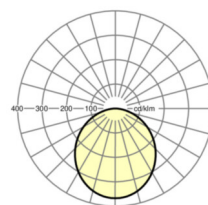

KARAKTERISTIEKEN

Bestelnummer	37732104140
EAN-nummer	4020863473014
CBS-code	94051190
Kenmerken	IP 44/20, Beschermingsklasse II, F, Indoor, CE
Schokbestendigheidsgraad IK	IK05 (25°C bis 35°C)
Omgevingstemperatuur	ta 25°C naar 35°C
Garantieperiode	5 jaren

ELEKTROTECHNIEK

Voorschakelapparaat	Elektronische driver (1 stuks)
Systeemprestaties	17W
Netspanning	230V/50Hz
Aardleeschakelaar(s) (inschakelstroom)	39 stuks/B10, 62 stuks/B16, 58 stuks/C10, 93 stuks/C16
Energie-efficiëntieklasse/Lichtbron	D

LICHTTECHNIEK

Uitvoering	LED, Kleurweergave/Lichtkleur CRI ≥ 80 / 4000K
Kleurtolerantie (MacAdam)	3SDCM
Fotobiologische veiligheid (Armatuur)	RG0
Nominale lichtstroom	1571lm
LED Levensduur	60000h L80/B50 (Tq 25°C), 100000h L70/B50 (Tq 25°C), 50000h L80/B50 (Tq 35°C)
Lichtopbrengst	94lm/W
Stralingshoek	110°
UGR dw./l.	29.3 / 29.3

MECHANIEK

Kleur behuizing	verkeerswit RAL 9016
Maten (LxBxH/DxH)	160mm x 22mm
Diepte	22mm
Plafondsysteem	uitsparing in plafond [AD]
Plafonduitsnede (LxB/D)	145mm
Inbouwdiepte	52mm [AD]
Gewicht (netto)	0.45kg
Montagewijze	Individuele plafondbinbouwmontage

DEEP-LINK

<https://www.regiolux.de/nl/article/37732104140>

Referentie
ηLB
Φ ↓/↑
UGR dw./l.

LED 1600lm 840
100 %
100 % / 0 %
29.3 / 29.3