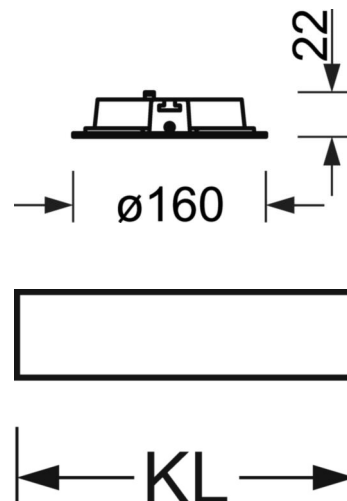

LICHTTECHNIEK

Uitvoering	LED, Kleurweergave/Lichtkleur CRI ≥ 80 / 3000K
Kleurtolerantie (MacAdam)	3SDCM
Fotobiologische veiligheid (Armatuur)	RG0
Nominale lichtstroom	1638lm
LED Levensduur	60000h L80/B50 (Tq 25°C), 100000h L70/B50 (Tq 25°C), 50000h L80/B50 (Tq 35°C)
Lichtopbrengst	96lm/W
Stralingshoek	110°
UGR dw./l.	29.5 / 29.5

MECHANIEK

Kleur behuizing	verkeerswit RAL 9016
Maten (LxBxH/DxH)	160mm x 22mm
Diepte	22mm
Plafondsysteem	uitsparing in plafond [AD]
Plafonduitsnede (LxB/D)	145mm
Inbouwdiepte	52mm [AD]
Gewicht (netto)	0.45kg
Montagewijze	Individuele plafondbinbouwmontage

DEEP-LINK
<https://www.regiolux.de/nl/article/37732114140>

Referentie
ηLB
Φ ↓/↑
UGR dw./l.

LED 1600lm 830
100 %
100 % / 0 %
29.5 / 29.5

Maten

H	22 mm	Hoogte
D	160 mm	Diameter
T	22 mm	Diepte
DA	145 mm	Profielmaat diameter
DS min	10 mm	Plafonddikte minimaal
DS max	20 mm	Plafonddikte maximaal
Et(AD)	52 mm	Plafondafstand minimaal (gezaagde plafondopeningen)
KL	103 mm	Lengte lichtkop of bedrijfsapparatuurkasten
KB	43 mm	Breedte lichtkop of bedrijfsapparatuurkasten
KH	29 mm	Hoogte lichtkop of bedrijfsapparatuurkasten