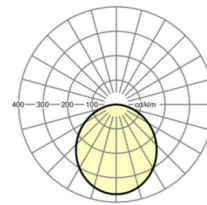

KARAKTERISTIEKEN

Bestelnummer	37732114140
EAN-nummer	4020863473038
CBS-code	94051190
Kenmerken	IP 44/20, Beschermingsklasse II, F, Indoor, CE
Schokbestendigheidsgraad IK	IK05 (25°C bis 35°C)
Omgevingstemperatuur	ta 25°C naar 35°C
Garantieperiode	5 jaren

ELEKTROTECHNIEK

Voorschakelapparaat	Elektronische driver (1 stuks)
Systeemprestaties	17W
Netspanning	230V/50Hz
Aardleeschakelaar(s) (inschakelstroom)	39 stuks/B10, 62 stuks/B16, 58 stuks/C10, 93 stuks/C16
Energie-efficiëntieklasse/Lichtbron	D

LICHTTECHNIEK

Uitvoering	LED, Kleurweergave/Lichtkleur CRI ≥ 80 / 3000K
Kleurtolerantie (MacAdam)	3SDCM
Fotobiologische veiligheid (Armatuur)	RG0
Nominale lichtstroom	1638lm
LED Levensduur	60000h L80/B50 (Tq 25°C), 100000h L70/B50 (Tq 25°C), 50000h L80/B50 (Tq 35°C)
Lichtopbrengst	96lm/W
Stralingshoek	110°
UGR dw./l.	29.5 / 29.5

MECHANIEK

Kleur behuizing	verkeerswit RAL 9016
Maten (LxBxH/DxH)	160mm x 22mm
Diepte	22mm
Plafondsysteem	uitsparing in plafond [AD]
Plafonduitsnede (LxB/D)	145mm
Inbouwdiepte	52mm [AD]
Gewicht (netto)	0.45kg
Montagewijze	Individuele plafondbinbouwmontage

DEEP-LINK

<https://www.regiolux.de/nl/article/37732114140>

Referentie
ηLB
Φ ↓/↑
UGR dw./l.

LED 1600lm 830
100 %
100 % / 0 %
29.5 / 29.5