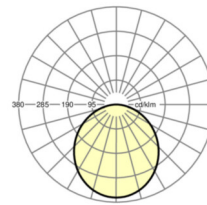

KARAKTERISTIEKEN

Bestelnummer	37731116640
EAN-nummer	4020863473007
CBS-code	94051190
Kenmerken	IP 44/20, Beschermingsklasse II, F, Indoor, CE
Schokbestendigheidsgraad IK	IK05 (25°C bis 35°C)
Omgevingstemperatuur	ta 25°C naar 35°C
Bijzondere eigenschappen	Ready for IoT
Garantieperiode	5 jaren

ELEKTROTECHNIEK

Voorschakelapparaat	Elektronische driver DALI2 (1 stuks)
Systeemprestaties	10W
Netspanning	230V/50Hz
Aardlekschakelaar(s) (inschakelstroom)	20 stuks/B10, 30 stuks/B16
Energie-efficiëntieklasse/Lichtbron	D

LICHTTECHNIEK

Uitvoering	LED, Kleurweergave/Lichtkleur CRI ≥ 80 / 3000K
Kleurtolerantie (MacAdam)	3SDCM
Fotobiologische veiligheid (Armatuur)	RG0
Nominale lichtstroom	926lm
LED Levensduur	60000h L80/B50 (Tq 25°C), 100000h L70/B50 (Tq 25°C), 50000h L80/B50 (Tq 35°C)
Lichtopbrengst	90lm/W
Stralingshoek	110°
UGR dw./l.	29.6 / 29.6

MECHANIEK

Kleur behuizing	verkeerswit RAL 9016
Maten (LxBxH/DxH)	125mm x 22mm
Diepte	22mm
Plafondsysteem	uitsparing in plafond [AD]
Plafonduitsnede (LxB/D)	110mm
Inbouwdiepte	52mm [AD]
Gewicht (netto)	0.32kg
Montagewijze	Individuele plafondbouwmontage

DEEP-LINK

<https://www.regiolux.de/nl/article/37731116640>