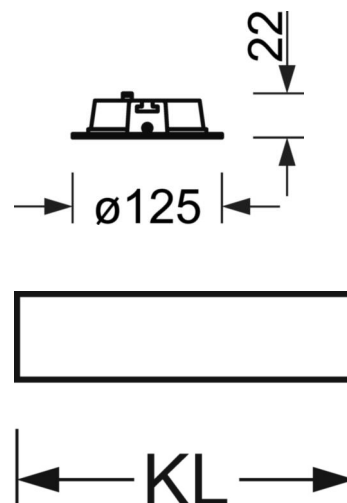

LICHTTECHNIEK

Uitvoering	LED, Kleurweergave/Lichtkleur CRI ≥ 80 / 3000K
Kleurtolerantie (MacAdam)	3SDCM
Fotobiologische veiligheid (Armatuur)	RG0
Nominale lichtstroom	926lm
LED Levensduur	60000h L80/B50 (Tq 25°C), 100000h L70/B50 (Tq 25°C), 50000h L80/B50 (Tq 35°C)
Lichtopbrengst	90lm/W
Stralingshoek	110°
UGR dw./l.	29.6 / 29.6

MECHANIEK

Kleur behuizing	verkeerswit RAL 9016
Maten (LxBxH/DxH)	125mm x 22mm
Diepte	22mm
Plafondsysteem	uitsparing in plafond [AD]
Plafonduitsnede (LxB/D)	110mm
Inbouwdiepte	52mm [AD]
Gewicht (netto)	0.32kg
Montagewijze	Individuele plafondbouwmontage

DEEP-LINK
<https://www.regiolux.de/nl/article/37731116640>

Referentie	LED 900lm 830
ηLB	100 %
Φ ↓/↑	100 % / 0 %
UGR dw./l.	29.6 / 29.6

Maten

H	22 mm	Hoogte
D	125 mm	Diameter
T	22 mm	Diepte
DA	110 mm	Profielmaat diameter
DS min	10 mm	Plafonddikte minimaal
DS max	20 mm	Plafonddikte maximaal
Et(AD)	52 mm	Plafondafstand minimaal (gezaagde plafondopeningen)
KL	97 mm	Lengte lichtkop of bedrijfsapparatuurkasten
KB	43 mm	Breedte lichtkop of bedrijfsapparatuurkasten
KH	29 mm	Hoogte lichtkop of bedrijfsapparatuurkasten