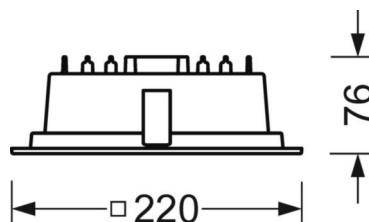

Referentie	LED 2500lm 840
ηLB	100 %
Φ ↓/↑	100 % / 0 %
UGR dw./l.	27.2 / 27.2