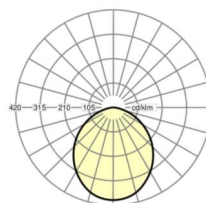

KARAKTERISTIEKEN

Bestelnummer	37676116640
EAN-nummer	4020863370184
CBS-code	94051190
Kenmerken	IP 44, Beschermingsklasse II, F, Indoor, CE
Schokbestendigheidsgraad IK	IK02
Omgevingstemperatuur	ta 25°C
Bijzondere eigenschappen	Ready for IoT
Garantieperiode	5 jaren

ELEKTROTECHNIEK

Voorschakelapparaat	Elektronische driver DALI2 (1 stuks)
Systeemprestaties	26W
Netspanning	230V/50Hz
Aardlekschakelaar(s) (inschakelstroom)	33 stuks/B10, 55 stuks/B16, 57 stuks/C10, 92 stuks/C16
Energie-efficiëntieklasse/Lichtbron	E

LICHTTECHNIEK

Uitvoering	LED, Kleurweergave/Lichtkleur CRI ≥ 80 / 4000K
Kleurtolerantie (MacAdam)	3SDCM
Nominale lichtstroom	2549lm
LED Levensduur	50000h L70/B10 (Tq 25°C)
Lichtopbrengst	99lm/W
Stralingshoek	110°
UGR dw./l.	27.2 / 27.2

MECHANIEK

Kleur behuizing	wit
Maten (LxBxH/DxH)	220mm x 220mm x 76mm
Diepte	76mm
Plafondsysteem	uitsparing in plafond [AD]
Plafonduitsnede (LxB/D)	207mm x 207mm
Inbouwdiepte	106mm [AD]
Gewicht (netto)	1.15kg
Montagewijze	Individuele plafondbouwmontage, Enkele installatie aan het plafond

DEEP-LINK

<https://www.regiolux.de/nl/article/37676116640>