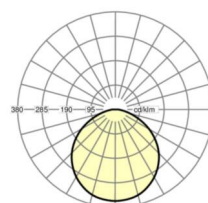

KARAKTERISTIEKEN

Bestelnummer	37676214140
EAN-nummer	4020863370160
CBS-code	94051190
Kenmerken	IP 44, Beschermingsklasse II, F, Indoor, CE
Schokbestendigheidsgraad IK	IK02
Omgevingstemperatuur	ta 25°C
Garantieperiode	5 jaren

ELEKTROTECHNIEK

Voorschakelapparaat	Elektronische driver (1 stuks)
Systeemprestaties	12W
Netspanning	230V/50Hz

LICHTTECHNIEK

Uitvoering	LED, Kleurweergave/Lichtkleur CRI ≥ 80 / 4000K
Kleurtolerantie (MacAdam)	3SDCM
Nominale lichtstroom	1152lm
LED Levensduur	50000h L70/B10 (Tq 25°C)
Lichtopbrengst	96lm/W
Stralingshoek	105°
UGR dw./l.	29.5 / 29.5

MECHANIEK

Kleur behuizing	wit
Maten (LxBxH/DxH)	120mm x 120mm x 53mm
Diepte	53mm
Plafondsysteem	uitsparing in plafond [AD]
Plafonduitsnede (LxB/D)	107mm x 107mm
Inbouwdiepte	83mm [AD]
Gewicht (netto)	0.52kg
Montagewijze	Individuele plafondinbouwmontage

Maten

L	120 mm	Lengte
B	120 mm	Breedte
H	53 mm	Hoogte
T	53 mm	Diepte
DA(L)	107 mm	Profielmaat lengte
DA(B)	107 mm	Profielmaat breedte
DS min	10 mm	Plafonddikte minimaal
DS max	20 mm	Plafonddikte maximaal
Et(AD)	83 mm	Plafonddikte minimaal (gezaagde plafondopeningen)
KL	145 mm	Lengte lichtkop of bedrijfsapparatuurkasten
KB	44 mm	Breedte lichtkop of bedrijfsapparatuurkasten
KH	30 mm	Hoogte lichtkop of bedrijfsapparatuurkasten

DEEP-LINK

<https://www.regiolux.de/nl/article/37676214140>