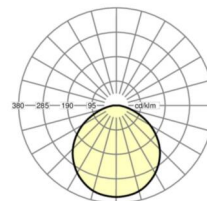

KARAKTERISTIEKEN

Bestelnummer	37676224140
EAN-nummer	4020863370177
CBS-code	94051190
Kenmerken	IP 44, Beschermingsklasse II, F, Indoor, CE
Schokbestendigheidsgraad IK	IK02
Omgevingstemperatuur	ta 25°C
Garantieperiode	5 jaren

ELEKTROTECHNIEK

Voorschakelapparaat	Elektronische driver (1 stuks)
Systeemprestaties	12W
Netspanning	230V/50Hz

LICHTTECHNIEK

Uitvoering	LED, Kleurweergave/Lichtkleur CRI ≥ 80 / 3000K
Kleurtolerantie (MacAdam)	3SDCM
Nominale lichtstroom	1114lm
LED Levensduur	50000h L70/B10 (Tq 25°C)
Lichtopbrengst	93lm/W
Stralingshoek	105°
UGR dw./l.	29.4 / 29.4

MECHANIEK

Kleur behuizing	wit
Maten (LxBxH/DxH)	120mm x 120mm x 53mm
Diepte	53mm
Plafondsysteem	uitsparing in plafond [AD]
Plafonduitsnede (LxB/D)	107mm x 107mm
Inbouwdiepte	83mm [AD]
Gewicht (netto)	0.52kg
Montagewijze	Individuele plafondbouwmontage

Maten

L	120 mm	Lengte
B	120 mm	Breedte
H	53 mm	Hoogte
T	53 mm	Diepte
DA(L)	107 mm	Profielmaat lengte
DA(B)	107 mm	Profielmaat breedte
DS min	10 mm	Plafonddikte minimaal
DS max	20 mm	Plafonddikte maximaal
Et(AD)	83 mm	Plafonddikte minimaal (gezaagde plafondopeningen)
KL	145 mm	Lengte lichtkop of bedrijfsapparatuurkasten
KB	44 mm	Breedte lichtkop of bedrijfsapparatuurkasten
KH	30 mm	Hoogte lichtkop of bedrijfsapparatuurkasten

DEEP-LINK

<https://www.regiolux.de/nl/article/37676224140>