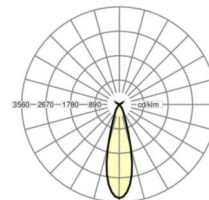

KARAKTERISTIEKEN

Bestelnummer	37570064130
EAN-nummer	4020863343270
CBS-code	94051190
Kenmerken	IP 20, Beschermingsklasse II, BAP 65°<1000, F, Indoor, CE
Overheidssubsidieprogramma's	BEG - federale subsidie voor efficiënte gebouwen (alleen geldig voor Duitsland)

ELEKTROTECHNIEK

Voorschakelapparaat	Elektronische driver (1 stuks)
Systeemprestaties	36W
Netspanning	230V/50Hz
Energie-efficiëntieklasse/Lichtbron	D

LICHTTECHNIEK

Uitvoering	LED, Kleurweergave/Lichtkleur CRI ≥ 80 / 4000K
Nominale lichtstroom	4347lm
LED Levensduur	50000h L80/B50
Lichtopbrengst	121lm/W
Stralingshoek	30°
UGR dw./l.	15.5 / 15.5 (30° reflector)

MECHANIEK

Kleur behuizing	verkeerswit RAL 9016
Maten (LxBxH/DxH)	182mm x 119mm
Plafondsysteem	uitsparing in plafond [AD]
Plafonduitsnede (LxB/D)	170mm
Inbouwdiepte	160mm [AD]
Gewicht (netto)	1.7kg
Zwenk- en draaibereik (x/y/z)	± 45° / 0° / 360°
Montagewijze	Individuele plafondinbouwmontage

Maten

H	119 mm	Hoogte
D	182 mm	Diameter
DA	170 mm	Profielmaat diameter
DS min	10 mm	Plafonddikte minimaal
DS max	20 mm	Plafonddikte maximaal
Et(AD)	160 mm	Plafonddafstand minimaal (gezaagde plafondopeningen)
KL	170 mm	Lengte lichtkop of bedrijfsapparatuurkasten
KB	45 mm	Breedte lichtkop of bedrijfsapparatuurkasten
KH	35 mm	Hoogte lichtkop of bedrijfsapparatuurkasten

DEEP-LINK

<https://www.regiolux.de/nl/article/37570064130>