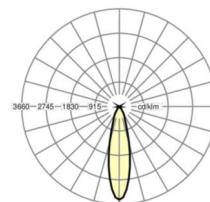

Bestelnummer	37570046630
EAN-nummer	4020863343546
CBS-code	94051190
Kenmerken	IP 20, Beschermingsklasse II, BAP 65° < 3000, F, Indoor, CE
Bijzondere eigenschappen	Ready for IoT

ELEKTROTECHNIEK

Voorschakelapparaat	Elektronische driver DALI2 (1 stuks)
Systeemprestaties	23W
Netspanning	230V/50Hz
Aardlekschakelaar(s) (inschakelstroom)	33 stuks/B10, 55 stuks/B16, 57 stuks/C10, 92 stuks/C16
Energie-efficiëntieklasse/Lichtbron	D

LICHTTECHNIEK

Uitvoering	LED, Kleurweergave/Lichtkleur CRI ≥ 80 / 4000K
Nominale lichtstroom	2624lm
LED Levensduur	50000h L80/B50
Lichtopbrengst	114lm/W
Stralingshoek	30°
UGR dw./l.	16.6 / 16.6 (30° reflector)

MECHANIEK

Kleur behuizing	verkeerswit RAL 9016
Maten (LxBxH/DxH)	138mm x 94mm
Plafondsysteem	uitsparing in plafond [AD]
Plafonduitsnede (LxB/D)	120mm
Inbouwdiepte	140mm [AD]
Gewicht (netto)	0.4kg
Zwenk- en draaibereik (x/y/z)	± 30° / 0° / 360°
Montagewijze	Individuele plafondinbouwmontage

Maten

H	94 mm	Hoogte
D	138 mm	Diameter
DA	120 mm	Profielmaat diameter
DS min	10 mm	Plafonddikte minimaal
DS max	20 mm	Plafonddikte maximaal
Et(AD)	140 mm	Plafondafstand minimaal (gezaagde plafondopeningen)
KL	115 mm	Lengte lichtkop of bedrijfsapparatuurkasten
KB	53 mm	Breedte lichtkop of bedrijfsapparatuurkasten
KH	23 mm	Hoogte lichtkop of bedrijfsapparatuurkasten

DEEP-LINK

<https://www.regiolux.de/nl/article/37570046630>