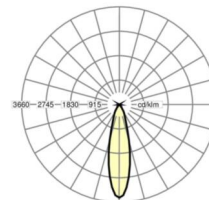

Bestelnummer	37570036630
EAN-nummer	4020863343539
CBS-code	94051190
Kenmerken	IP 20, Beschermingsklasse II, BAP 65°<3000, F, Indoor, CE
Bijzondere eigenschappen	Ready for IoT

ELEKTROTECHNIEK

Voorschakelapparaat	Elektronische driver DALI2 (1 stuks)
Systeemprestaties	23W
Netspanning	230V/50Hz
Aardlekschakelaar(s) (inschakelstroom)	33 stuks/B10, 55 stuks/B16, 57 stuks/C10, 92 stuks/C16
Energie-efficiëntieklasse/Lichtbron	D

LICHTTECHNIEK

Uitvoering	LED, Kleurweergave/Lichtkleur CRI ≥ 80 / 3000K
Nominale lichtstroom	2504lm
LED Levensduur	50000h L80/B50
Lichtopbrengst	109lm/W
Stralingshoek	30°
UGR dw./l.	16.5 / 16.5 (30° reflector)

MECHANIEK

Kleur behuizing	verkeerswit RAL 9016
Maten (LxBxH/DxH)	138mm x 94mm
Plafondsysteem	uitsparing in plafond [AD]
Plafonduitsnede (LxB/D)	120mm
Inbouwdiepte	140mm [AD]
Gewicht (netto)	0.4kg
Zwenk- en draaibereik (x/y/z)	± 30° / 0° / 360°
Montagewijze	Individuele plafondinbouwmontage

Maten

H	94 mm	Hoogte
D	138 mm	Diameter
DA	120 mm	Profielmaat diameter
DS min	10 mm	Plafonddikte minimaal
DS max	20 mm	Plafonddikte maximaal
Et(AD)	140 mm	Plafonafstand minimaal (gezaagde plafondopeningen)
KL	115 mm	Lengte lichtkop of bedrijfsapparatuurkasten
KB	53 mm	Breedte lichtkop of bedrijfsapparatuurkasten
KH	23 mm	Hoogte lichtkop of bedrijfsapparatuurkasten

DEEP-LINK

<https://www.regiolux.de/nl/article/37570036630>