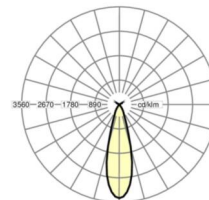

KARAKTERISTIEKEN

Bestelnummer	37580054130
EAN-nummer	4020863343300
CBS-code	94051190
Kenmerken	IP 20, Beschermingsklasse II, BAP 65°<1000, F, Indoor, CE

ELEKTROTECHNIEK

Voorschakelapparaat	Elektronische driver (1 stuks)
Systeemprestaties	36W
Netspanning	230V/50Hz
Energie-efficiëntieklasse/Lichtbron	D

LICHTTECHNIEK

Uitvoering	LED, Kleurweergave/Lichtkleur CRI ≥ 80 / 3000K
Nominale lichtstroom	4101lm
LED Levensduur	50000h L80/B50
Lichtopbrengst	114lm/W
Stralingshoek	30°
UGR dw./l.	15.3 / 15.3 (30° reflector)

MECHANIEK

Kleur behuizing	verkeerswit RAL 9016
Maten (LxBxH/DxH)	175mm x 175mm x 119mm
Plafondsysteem	uitsparing in plafond [AD]
Plafonduitsnede (LxB/D)	155mm x 160mm
Inbouwdiepte	160mm [AD]
Gewicht (netto)	1.7kg
Zwenk- en draaibereik (x/y/z)	± 45° / ± 45° / 0°
Montagewijze	Individuele plafondinbouwmontage

Maten

L	175 mm	Lengte
B	175 mm	Breedte
H	119 mm	Hoogte
DA(L)	155 mm	Profielmaat lengte
DA(B)	160 mm	Profielmaat breedte
DS min	10 mm	Plafonddikte minimaal
DS max	20 mm	Plafonddikte maximaal
Et(AD)	160 mm	Plafonddafstand minimaal (gezaagde plafondopeningen)
KL	170 mm	Lengte lichtkop of bedrijfsapparatuurkasten
KB	45 mm	Breedte lichtkop of bedrijfsapparatuurkasten
KH	35 mm	Hoogte lichtkop of bedrijfsapparatuurkasten

DEEP-LINK

<https://www.regiolux.de/nl/article/37580054130>