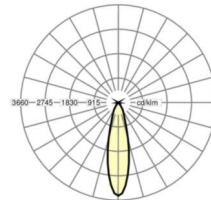

KARAKTERISTIEKEN

Bestelnummer	37580044130
EAN-nummer	4020863343294
CBS-code	94051190
Kenmerken	IP 20, Beschermingsklasse II, BAP 65° < 3000, F, Indoor, CE

ELEKTROTECHNIEK

Voorschakelapparaat	Elektronische driver (1 stuks)
Systeemprestaties	23W
Netspanning	230V/50Hz
Energie-efficiëntieklasse/Lichtbron	D

LICHTTECHNIEK

Uitvoering	LED, Kleurweergave/Lichtkleur CRI ≥ 80 / 4000K
Nominale lichtstroom	2624lm
LED Levensduur	50000h L80/B50
Lichtopbrengst	114lm/W
Stralingshoek	30°
UGR dw./l.	16.6 / 16.6 (30° reflector)

MECHANIEK

Kleur behuizing	verkeerswit RAL 9016
Maten (LxBxH/DxH)	151mm x 151mm x 94mm
Plafondsysteem	uitsparing in plafond [AD]
Plafonduitsnede (LxB/D)	135mm x 135mm
Inbouwdiepte	140mm [AD]
Gewicht (netto)	0.4kg
Zwenk- en draaibereik (x/y/z)	± 30° / 0° / 360°
Montagewijze	Individuele plafondbouwmontage

Maten

L	151 mm	Lengte
B	151 mm	Breedte
H	94 mm	Hoogte
DA(L)	135 mm	Profielmaat lengte
DA(B)	135 mm	Profielmaat breedte
DS min	10 mm	Plafonddikte minimaal
DS max	20 mm	Plafonddikte maximaal
Et(AD)	140 mm	Plafonddafstand minimaal (gezaagde plafonddopeningen)
KL	115 mm	Lengte lichtkop of bedrijfsapparatuurkasten
KB	53 mm	Breedte lichtkop of bedrijfsapparatuurkasten
KH	23 mm	Hoogte lichtkop of bedrijfsapparatuurkasten

DEEP-LINK

<https://www.regiolux.de/nl/article/37580044130>