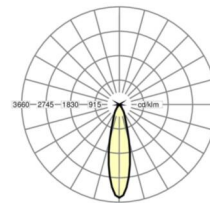

ELEKTROTECHNIEK

Voorschakelapparaat	Elektronische driver DALI2 (1 stuks)
Systeemprestaties	23W
Netspanning	230V/50Hz
Aardlekschakelaar(s) (inschakelstroom)	33 stuks/B10, 55 stuks/B16, 57 stuks/C10, 92 stuks/C16
Energie-efficiëntieklasse/Lichtbron	D

LICHTTECHNIEK

Uitvoering	LED, Kleurweergave/Lichtkleur CRI ≥ 80 / 4000K
Nominale lichtstroom	2624lm
LED Levensduur	50000h L80/B50
Lichtopbrengst	114lm/W
Stralingshoek	30°
UGR dw./l.	16.6 / 16.6 (30° reflector)

MECHANIEK

Kleur behuizing	verkeerswit RAL 9016
Maten (LxBxH/DxH)	151mm x 151mm x 94mm
Plafondsysteem	uitsparing in plafond [AD]
Plafonduitsnede (LxB/D)	135mm x 135mm
Inbouwdiepte	140mm [AD]
Gewicht (netto)	0.4kg
Zwenk- en draaibereik (x/y/z)	± 30° / 0° / 360°
Montagewijze	Individuele plafondinbouwmontage

Maten

L	151 mm	Lengte
B	151 mm	Breedte
H	94 mm	Hoogte
DA(L)	135 mm	Profielmaat lengte
DA(B)	135 mm	Profielmaat breedte
DS min	10 mm	Plafonddikte minimaal
DS max	20 mm	Plafonddikte maximaal
Et(AD)	140 mm	Plafonddafstand minimaal (gezaagde plafondopeningen)
KL	115 mm	Lengte lichtkop of bedrijfsapparatuurkasten
KB	53 mm	Breedte lichtkop of bedrijfsapparatuurkasten
KH	23 mm	Hoogte lichtkop of bedrijfsapparatuurkasten

DEEP-LINK

<https://www.regiolux.de/nl/article/37580046630>