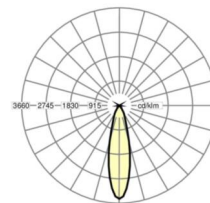

KARAKTERISTIEKEN

Bestelnummer	37580034130
EAN-nummer	4020863343287
CBS-code	94051190
Kenmerken	IP 20, Beschermingsklasse II, BAP 65° < 3000, F, Indoor, CE

ELEKTROTECHNIEK

Voorschakelapparaat	Elektronische driver (1 stuks)
Systeemprestaties	23W
Netspanning	230V/50Hz
Energie-efficiëntieklasse/Lichtbron	D

LICHTTECHNIEK

Uitvoering	LED, Kleurweergave/Lichtkleur CRI ≥ 80 / 3000K
Nominale lichtstroom	2504lm
LED Levensduur	50000h L80/B50
Lichtopbrengst	109lm/W
Stralingshoek	30°
UGR dw./l.	16.5 / 16.5 (30° reflector)

MECHANIEK

Kleur behuizing	verkeerswit RAL 9016
Maten (LxBxH/DxH)	151mm x 151mm x 94mm
Plafondsysteem	uitsparing in plafond [AD]
Plafonduitsnede (LxB/D)	135mm x 135mm
Inbouwdiepte	140mm [AD]
Gewicht (netto)	0.4kg
Zwenk- en draaibereik (x/y/z)	± 30° / 0° / 360°
Montagewijze	Individuele plafondbouwmontage

Maten

L	151 mm	Lengte
B	151 mm	Breedte
H	94 mm	Hoogte
DA(L)	135 mm	Profielmaat lengte
DA(B)	135 mm	Profielmaat breedte
DS min	10 mm	Plafonddikte minimaal
DS max	20 mm	Plafonddikte maximaal
ET(AD)	140 mm	Plafonddafstand minimaal (gezaagde plafonddopeningen)
KL	115 mm	Lengte lichtkop of bedrijfsapparatuurkasten
KB	53 mm	Breedte lichtkop of bedrijfsapparatuurkasten
KH	23 mm	Hoogte lichtkop of bedrijfsapparatuurkasten

DEEP-LINK

<https://www.regiolux.de/nl/article/37580034130>