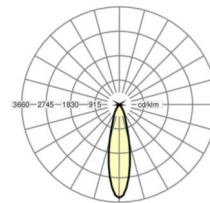

ELEKTROTECHNIEK

Voorschakelapparaat	Elektronische driver DALI2 (1 stuks)
Systeemprestaties	23W
Netspanning	230V/50Hz
Aardlekschakelaar(s) (inschakelstroom)	33 stuks/B10, 55 stuks/B16, 57 stuks/C10, 92 stuks/C16
Energie-efficiëntieklasse/Lichtbron	D

LICHTTECHNIEK

Uitvoering	LED, Kleurweergave/Lichtkleur CRI ≥ 80 / 3000K
Nominale lichtstroom	2504lm
LED Levensduur	50000h L80/B50
Lichtopbrengst	109lm/W
Stralingshoek	30°
UGR dw./l.	16.5 / 16.5 (30° reflector)

MECHANIEK

Kleur behuizing	verkeerswit RAL 9016
Maten (LxBxH/DxH)	151mm x 151mm x 94mm
Plafondsysteem	uitsparing in plafond [AD]
Plafonduitsnede (LxB/D)	135mm x 135mm
Inbouwdiepte	140mm [AD]
Gewicht (netto)	0.4kg
Zwenk- en draaibereik (x/y/z)	± 30° / 0° / 360°
Montagewijze	Individuele plafondbouwmontage

Maten

L	151 mm	Lengte
B	151 mm	Breedte
H	94 mm	Hoogte
DA(L)	135 mm	Profielmaat lengte
DA(B)	135 mm	Profielmaat breedte
DS min	10 mm	Plafonddikte minimaal
DS max	20 mm	Plafonddikte maximaal
Et(AD)	140 mm	Plafonddafstand minimaal (gezaagde plafonddopeningen)
KL	115 mm	Lengte lichtkop of bedrijfsapparatuurkasten
KB	53 mm	Breedte lichtkop of bedrijfsapparatuurkasten
KH	23 mm	Hoogte lichtkop of bedrijfsapparatuurkasten

DEEP-LINK

<https://www.regiolux.de/nl/article/37580036630>