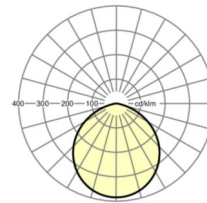

LICHTTECHNIEK

Uitvoering	LED, Kleurweergave/Lichtkleur CRI ≥ 80 / 3000K
Kleurtolerantie (MacAdam)	3SDCM
Fotobiologische veiligheid (Armatuur)	RG0
Nominale lichtstroom	1704lm
LED Levensduur	50000h L85/B10 (Tq 25°C), 75000h L80/B10 (Tq 25°C)
Lichtopbrengst	86lm/W
Stralingshoek	110°
UGR dw./l.	26.8 / 26.8

MECHANIEK

Kleur behuizing	wit
Maten (LxBxH/DxH)	190mm x 120mm
Gewicht (netto)	1.74kg
Montagewijze	Enkele installatie aan het plafond

Maten

H	120 mm	Hoogte
D	190 mm	Diameter

DEEP-LINK
<https://www.regiolux.de/nl/article/37692114140>