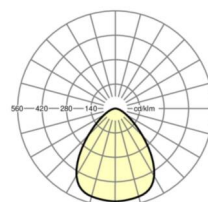

KARAKTERISTIEKEN

Bestelnummer	36941354125
EAN-nummer	4020863354283
CBS-code	94051190
Kenmerken	IP 54, Beschermingsklasse II, F, Indoor, CE
Schokbestendigheidsgraad IK	IK02
Omgevingstemperatuur	ta 25°C
Garantieperiode	5 jaren

ELEKTROTECHNIEK

Voorschakelapparaat	Elektronische driver (1 stuks)
Systeemprestaties	23W
Netspanning	230V/50Hz
Aardlekschakelaar(s) (inschakelstroom)	14 stuks/B10, 24 stuks/B16, 24 stuks/C10, 40 stuks/C16
Energie-efficiëntieklasse/Lichtbron	D

LICHTTECHNIEK

Uitvoering	LED, Kleurweergave/Lichtkleur CRI ≥ 80 / 4000K
Kleurtolerantie (MacAdam)	3SDCM
Fotobiologische veiligheid (Armatuur)	RG1
Nominale lichtstroom	2513lm
LED Levensduur	50000h L80/B10 (Tq 25°C)
Lichtopbrengst	109lm/W
Stralingshoek	85°
UGR dw./l.	23.3 / 23.3

MECHANIEK

Kleur behuizing	kiezelgrijs metallic
Maten (LxBxH/DxH)	246mm x 117mm
Diepte	113mm
Plafondsysteem	uitsparing in plafond [AD], Paneelplafond [PD] (module 100/200)
Plafonduitsnede (LxB/D)	229mm
Inbouwdiepte	165mm [AD]
Gewicht (netto)	1.23kg
Montagewijze	Individuele plafondbinbouwmontage

DEEP-LINK

<https://www.regiolux.de/nl/article/36941354125>