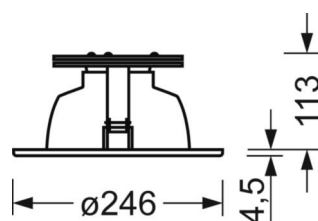

MECHANIEK

Kleur behuizing	kiezelgrijs metallic
Maten (LxBxH/DxH)	246mm x 117mm
Diepte	113mm
Plafondsysteem	uitsparing in plafond [AD], Paneelplafond [PD] (module 100/200)
Plafonduitsnede (LxB/D)	229mm
Inbouwdiepte	165mm [AD]
Gewicht (netto)	1.23kg
Montagewijze	Individuele plafondbinbouwmontage

DEEP-LINK

<https://www.regiolux.de/nl/article/36941354125>

Referentie	LED 2500lm 840
ηLB	100 %
Φ ↓/↑	100 % / 0 %
UGR dw./l.	23.3 / 23.3

Maten

H	117 mm	Hoogte
D	246 mm	Diameter
T	113 mm	Diepte
DA	229 mm	Profielmaat diameter
DS min	10 mm	Plafonddikte minimaal
DS max	25 mm	Plafonddikte maximaal
Et(AD)	165 mm	Plafondafstand minimaal (gezaagde plafondopeningen)
KL	157 mm	Lengte lichtkop of bedrijfsapparatuurkasten
KB	67 mm	Breedte lichtkop of bedrijfsapparatuurkasten
KH	30 mm	Hoogte lichtkop of bedrijfsapparatuurkasten