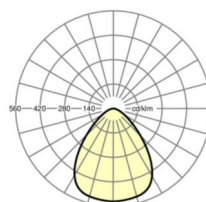

KARAKTERISTIEKEN

Bestelnummer	36941356625
EAN-nummer	4020863354306
CBS-code	94051190
Kenmerken	IP 54, Beschermingsklasse II, F, Indoor, CE
Schokbestendigheidsgraad IK	IK02
Omgevingstemperatuur	ta 25°C
Bijzondere eigenschappen	Ready for IoT
Garantieperiode	5 jaren

ELEKTROTECHNIEK

Voorschakelapparaat	Elektronische driver DALI2 (1 stuks)
Systeemprestaties	23W
Netspanning	230V/50Hz
Aardlekschakelaar(s) (inschakelstroom)	33 stuks/B10, 55 stuks/B16, 57 stuks/C10, 92 stuks/C16
Energie-efficiëntieklasse/Lichtbron	D

LICHTTECHNIEK

Uitvoering	LED, Kleurweergave/Lichtkleur CRI ≥ 80 / 4000K
Kleurtolerantie (MacAdam)	3SDCM
Fotobiologische veiligheid (Armatuur)	RG1
Nominale lichtstroom	2513lm
LED Levensduur	50000h L80/B10 (Tq 25°C)
Lichtopbrengst	109lm/W
Stralingshoek	85°
UGR dw./l.	23.3 / 23.3

MECHANIEK

Kleur behuizing	kiezelgrijs metallic
Maten (LxBxH/DxH)	246mm x 117mm
Diepte	113mm
Plafondsysteem	uitsparing in plafond [AD], Paneelplafond [PD] (module 100/200)
Plafonduitsnede (LxB/D)	229mm
Inbouwdiepte	165mm [AD]
Gewicht (netto)	1.28kg
Montagewijze	Individuele plafondbouwmontage

DEEP-LINK

<https://www.regiolux.de/nl/article/36941356625>