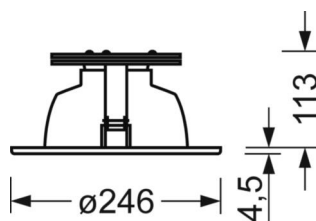

Referentie	LED 2500lm 840
η_{LB}	100 %
$\Phi \downarrow/\uparrow$	100 % / 0 %
UGR dw./l.	23.3 / 23.3