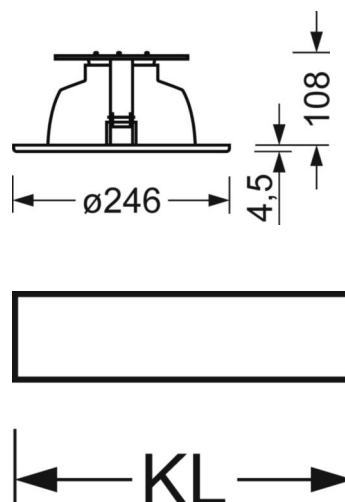

LICHTTECHNIEK

Uitvoering	LED, Kleurweergave/Lichtkleur CRI ≥ 80 / 4000K
Kleurtolerantie (MacAdam)	3SDCM
Fotobiologische veiligheid (Armatuur)	RG1
Nominale lichtstroom	1702lm
LED Levensduur	50000h L80/B10 (Tq 25°C)
Lichtopbrengst	109lm/W
Stralingshoek	85°
UGR dw./l.	22.0 / 22.0

MECHANIEK

Kleur behuizing	verkeerswit RAL 9016
Maten (LxBxH/DxH)	246mm x 113mm
Diepte	108mm
Plafondsysteem	uitsparing in plafond [AD], Paneelplafond [PD] (module 100/200)
Plafonduitsnede (LxB/D)	229mm
Inbouwdiepte	165mm [AD]
Gewicht (netto)	0.99kg
Montagewijze	Individuele plafondbouwmontage

DEEP-LINK

<https://www.regiolux.de/nl/article/36941334120>

Referentie	LED 1600lm 840
ηLB	100 %
Φ ↓/↑	100 % / 0 %
UGR dw./l.	22.0 / 22.0

Maten

H	113 mm	Hoogte
D	246 mm	Diameter
T	108 mm	Diepte
DA	229 mm	Profielmaat diameter
DS min	10 mm	Plafonddikte minimaal
DS max	25 mm	Plafonddikte maximaal
Et(AD)	165 mm	Plafondafstand minimaal (gezaagde plafondopeningen)
KL	157 mm	Lengte lichtkop of bedrijfsapparatuurkasten
KB	67 mm	Breedte lichtkop of bedrijfsapparatuurkasten
KH	30 mm	Hoogte lichtkop of bedrijfsapparatuurkasten