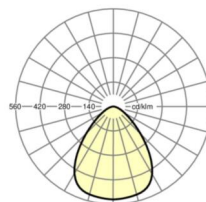

KARAKTERISTIEKEN

Bestelnummer	36941334120
EAN-nummer	4020863354078
CBS-code	94051190
Kenmerken	IP 54, Beschermingsklasse II, F, Indoor, CE
Schokbestendigheidsgraad IK	IK02
Omgevingstemperatuur	ta 25°C
Garantieperiode	5 jaren

ELEKTROTECHNIEK

Voorschakelapparaat	Elektronische driver (1 stuks)
Systeemprestaties	16W
Netspanning	230V/50Hz
Aardlekschakelaar(s) (inschakelstroom)	14 stuks/B10, 24 stuks/B16, 24 stuks/C10, 40 stuks/C16
Energie-efficiëntieklasse/Lichtbron	D

LICHTTECHNIEK

Uitvoering	LED, Kleurweergave/Lichtkleur CRI ≥ 80 / 4000K
Kleurtolerantie (MacAdam)	3SDCM
Fotobiologische veiligheid (Armatuur)	RG1
Nominale lichtstroom	1702lm
LED Levensduur	50000h L80/B10 (Tq 25°C)
Lichtopbrengst	109lm/W
Stralingshoek	85°
UGR dw./l.	22.0 / 22.0

MECHANIEK

Kleur behuizing	verkeerswit RAL 9016
Maten (LxBxH/DxH)	246mm x 113mm
Diepte	108mm
Plafondsysteem	uitsparing in plafond [AD], Paneelplafond [PD] (module 100/200)
Plafonduitsnede (LxB/D)	229mm
Inbouwdiepte	165mm [AD]
Gewicht (netto)	0.99kg
Montagewijze	Individuele plafondbouwmontage

DEEP-LINK

<https://www.regiolux.de/nl/article/36941334120>