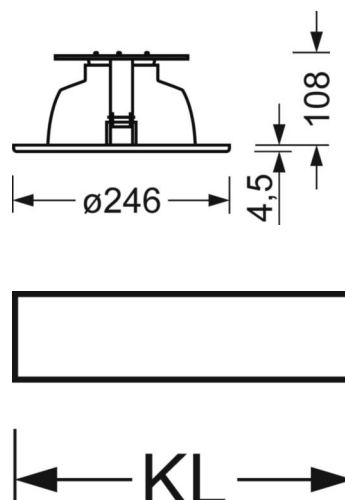

LICHTTECHNIEK

Uitvoering	LED, Kleurweergave/Lichtkleur CRI ≥ 80 / 4000K
Kleurtolerantie (MacAdam)	3SDCM
Fotobiologische veiligheid (Armatuur)	RG1
Nominale lichtstroom	1702lm
LED Levensduur	50000h L80/B10 (Tq 25°C)
Lichtopbrengst	109lm/W
Stralingshoek	85°
UGR dw./l.	22.0 / 22.0

MECHANIEK

Kleur behuizing	kiezelgrijs metallic
Maten (LxBxH/DxH)	246mm x 113mm
Diepte	108mm
Plafondsysteem	uitsparing in plafond [AD], Paneelplafond [PD] (module 100/200)
Plafonduitsnede (LxB/D)	229mm
Inbouwdiepte	165mm [AD]
Gewicht (netto)	0.99kg
Montagewijze	Individuele plafondbouwmontage

DEEP-LINK
<https://www.regiolux.de/nl/article/36941334125>

Referentie	LED 1600lm 840
ηLB	100 %
Φ ↓/↑	100 % / 0 %
UGR dw./l.	22.0 / 22.0

Maten

H	113 mm	Hoogte
D	246 mm	Diameter
T	108 mm	Diepte
DA	229 mm	Profielmaat diameter
DS min	10 mm	Plafonddikte minimaal
DS max	25 mm	Plafonddikte maximaal
Et(AD)	165 mm	Plafondafstand minimaal (gezaagde plafondopeningen)
KL	157 mm	Lengte lichtkop of bedrijfsapparatuurkasten
KB	67 mm	Breedte lichtkop of bedrijfsapparatuurkasten
KH	30 mm	Hoogte lichtkop of bedrijfsapparatuurkasten