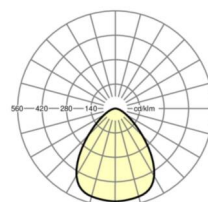

KARAKTERISTIEKEN

Bestelnummer	36941334125
EAN-nummer	4020863354276
CBS-code	94051190
Kenmerken	IP 54, Beschermingsklasse II, F, Indoor, CE
Schokbestendigheidsgraad IK	IK02
Omgevingstemperatuur	ta 25°C
Garantieperiode	5 jaren

ELEKTROTECHNIEK

Voorschakelapparaat	Elektronische driver (1 stuks)
Systeemprestaties	16W
Netspanning	230V/50Hz
Aardlekschakelaar(s) (inschakelstroom)	14 stuks/B10, 24 stuks/B16, 24 stuks/C10, 40 stuks/C16
Energie-efficiëntieklasse/Lichtbron	D

LICHTTECHNIEK

Uitvoering	LED, Kleurweergave/Lichtkleur CRI ≥ 80 / 4000K
Kleurtolerantie (MacAdam)	3SDCM
Fotobiologische veiligheid (Armatuur)	RG1
Nominale lichtstroom	1702lm
LED Levensduur	50000h L80/B10 (Tq 25°C)
Lichtopbrengst	109lm/W
Stralingshoek	85°
UGR dw./l.	22.0 / 22.0

MECHANIEK

Kleur behuizing	kiezelgrijs metallic
Maten (LxBxH/DxH)	246mm x 113mm
Diepte	108mm
Plafondsysteem	uitsparing in plafond [AD], Paneelplafond [PD] (module 100/200)
Plafonduitsnede (LxB/D)	229mm
Inbouwdiepte	165mm [AD]
Gewicht (netto)	0.99kg
Montagewijze	Individuele plafondbouwmontage

DEEP-LINK

<https://www.regiolux.de/nl/article/36941334125>