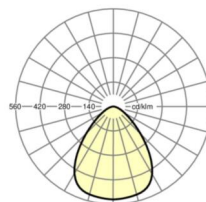

KARAKTERISTIEKEN

Bestelnummer	36941336620
EAN-nummer	4020863354092
CBS-code	94051190
Kenmerken	IP 54, Beschermingsklasse II, F, Indoor, CE
Schokbestendigheidsgraad IK	IK02
Omgevingstemperatuur	ta 25°C
Bijzondere eigenschappen	Ready for IoT
Garantieperiode	5 jaren

ELEKTROTECHNIEK

Voorschakelapparaat	Elektronische driver DALI2 (1 stuks)
Systeemprestaties	16W
Netspanning	230V/50Hz
Aardlekschakelaar(s) (inschakelstroom)	45 stuks/B10, 80 stuks/B16, 75 stuks/C10, 120 stuks/C16
Energie-efficiëntieklasse/Lichtbron	D

LICHTTECHNIEK

Uitvoering	LED, Kleurweergave/Lichtkleur CRI ≥ 80 / 4000K
Kleurtolerantie (MacAdam)	3SDCM
Fotobiologische veiligheid (Armatuur)	RG1
Nominale lichtstroom	1702lm
LED Levensduur	50000h L80/B10 (Tq 25°C)
Lichtopbrengst	109lm/W
Stralingshoek	85°
UGR dw./l.	22.0 / 22.0

MECHANIEK

Kleur behuizing	verkeerswit RAL 9016
Maten (LxBxH/DxH)	246mm x 113mm
Diepte	108mm
Plafondsysteem	uitsparing in plafond [AD], Paneelplafond [PD] (module 100/200)
Plafonduitsnede (LxB/D)	229mm
Inbouwdiepte	165mm [AD]
Gewicht (netto)	1.04kg
Montagewijze	Individuele plafondbouwmontage

DEEP-LINK

<https://www.regiolux.de/nl/article/36941336620>