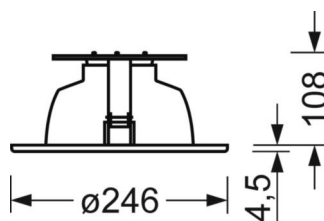

## LICHTTECHNIEK

Uitvoering	LED, Kleurweergave/Lichtkleur CRI $\geq 80$ / 4000K
Kleurtolerantie (MacAdam)	3SDCM
Fotobiologische veiligheid (Armatuur)	RG1
Nominale lichtstroom	1702lm
LED Levensduur	50000h L80/B10 (Tq 25°C)
Lichtopbrengst	109lm/W
Stralingshoek	85°
UGR dw./l.	22.0 / 22.0

## MECHANIEK

Kleur behuizing	verkeerswit RAL 9016
Maten (LxBxH/DxH)	246mm x 113mm
Diepte	108mm
Plafondsysteem	uitsparing in plafond [AD], Paneelplafond [PD] (module 100/200)
Plafonduitsnede (LxB/D)	229mm
Inbouwdiepte	165mm [AD]
Gewicht (netto)	1.04kg
Montagewijze	Individuele plafondbouwmontage

## DEEP-LINK

<https://www.regiolux.de/nl/article/36941336620>

Referentie	LED 1600lm 840
$\eta_{LB}$	100 %
$\Phi_{\downarrow/\uparrow}$	100 % / 0 %
UGR dw./l.	22.0 / 22.0

**Maten**

<b>H</b>	113 mm	Hoogte
<b>D</b>	246 mm	Diameter
<b>T</b>	108 mm	Diepte
<b>DA</b>	229 mm	Profielmaat diameter
<b>DS min</b>	10 mm	Plafonddikte minimaal
<b>DS max</b>	25 mm	Plafonddikte maximaal
<b>Et(AD)</b>	165 mm	Plafondafstand minimaal (gezaagde plafondopeningen)
<b>KL</b>	157 mm	Lengte lichtkop of bedrijfsapparatuurkasten
<b>KB</b>	67 mm	Breedte lichtkop of bedrijfsapparatuurkasten
<b>KH</b>	30 mm	Hoogte lichtkop of bedrijfsapparatuurkasten